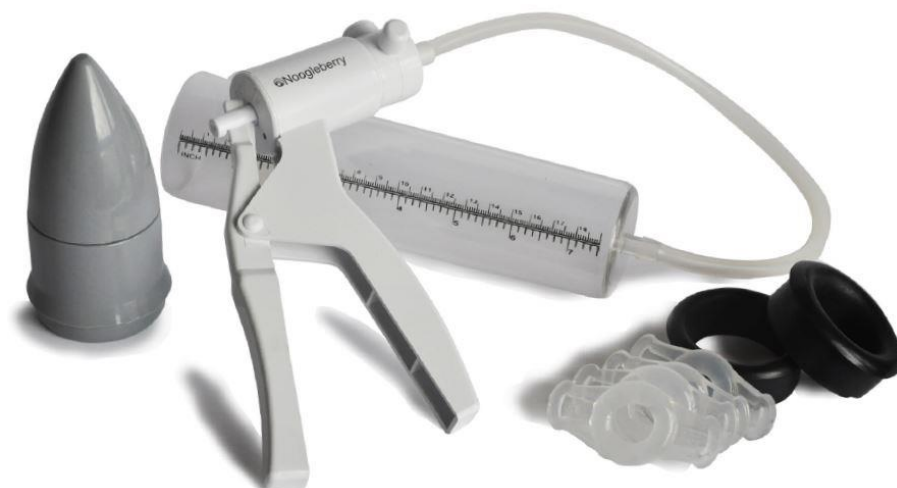

Noogleberry manuell penispumpe

Erekttil dysfunksjon er det medisinske uttrykket for det som i dagligspråket betegnes som impotens, dvs. en manglende evne til å oppnå og å beholde ereksjon av penis tilstrekkelig for å kunne gjennomføre samleie. Man anslår at ca. 10 % av menn over 50 år og ca. 20-25 % over 65 år opplever erekttil dysfunksjon. De vanligste fysiske årsakene til erekttil dysfunksjon er diabetes, overvekt, legemidler, nerveskader, hormoner og hjerte-kar sykdommer. Penispumpe er et av flere behandlingsalternativer for erekttil dysfunksjon, og Quintets manuelle penispumpe Noogleberry er **refusjonsberettiget og kan rekvireres kostnadsfritt av din lege.**

Bruksområder

Hvem bør vurdere å bruke en penispumpe?

Noogleberry er et trygt og effektivt hjelpemiddel som kan brukes av pasienter med ED forårsaket av mange forhold, inkludert:

- Dårlig blodtilførsel til penis
- Diabetes
- Kirurgi for prostata eller kolonkref
- Psykologiske problemer som angst eller depresjon
- Pasienter med høyt blodtrykk

Spesifikasjoner

Vekt: 192 g

Størrelse på sylindere*: 20.5 cm x 5.8 cm dia

Størrelse på ereksjonsringer: 10,12.5,15,20 mm dia

*Merk at vi også tilbyr større sylindere

Noogleberry manuell penispumpe drives av en håndpumpe. Den skaper ereksjon på kort tid, en ereksjon som kan vare i opptil 30 minutter.

Plastsylinderen plasseres over penis, og håndpumpen brukes til å lage et vakuum som øker blodgjennomstrømning til penis og ereksjon oppnås. Den naturlige ereksjonen holdes på plass med en ereksjonsring ved roten av penis.