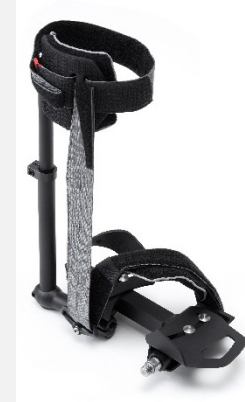

“Heng-etter-sykkel”

God å ha når den som sykler blir sliten...

Du kan med enkle grep gjøre om sykkelen til en "Heng-etter-sykkel". Dette gjelder både Kettwiesel, Lepus og Trets – uansett om det er fotdrift eller hånddrift. Man kan koble flere sykler i serie.

Neopren belte

Størrelse	Art.nr	HMS-nr
10x120cm	7166	210600
10x150cm	7167	210601

NYHET!

Ny spesialpedal med leggstøtte

Den unike utformingen gir god støtte samtidig som ankelen kan bevege seg naturlig i forhold til pedalenes sirkelbevegelser.