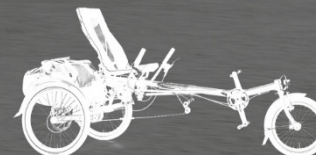

Quality Care AS

opplevelse av mestring gjennom aktivitet for alle

Førsteplass post 11

3-hjuls sykkel med gir og hjelpemotor

KETTWIESEL Fotdrift

med Heinzmann hjelpemotor

Artikkelnr. 2413
HMS nr. 196003

Enkel å heve/ senke
(opp til 18 cm).

Kan fås med demping
både foran og bak.

Alle våre HASE produkter har oppnådd topp poengsummer på tester for funksjonalitet, tilpasningsmuligheter og kvalitet i Europa.

Meget gode og stødige sykler. Kan tilpasses flere funksjonsbegrensninger som f.eks: hjerneslag, personer som mangler arm(er) eller ben. Gir og styring av motor enten på høyre eller venstre side. Eksempler på justeringer er: Lengdejustering av sykkel, styrehåndtak, krankarmer, ryggvinkel osv. Dette gjør at syklene kan møte individuelle behov på en veldig god måte. Tilpasningsmulighetene er mange!

Alle HASE sykler er CE-sertifisert

Vi anbefaler Rohloff lukket 14-gir til alle Kettwiesel og Lepus. Ved bakkestopp i tungt gir har du mulighet til å skifte mellom høyt og lavt gir når sykkelen står stille. Rohloff er et meget slitesterkt gir som kan fungere problemfritt opp mot 100.000 km. Et vanlig åpent gir krever at sykkelen er i bevegelse for å kunne skifte gir, og er mer utsatt for skade da det henger lavt.