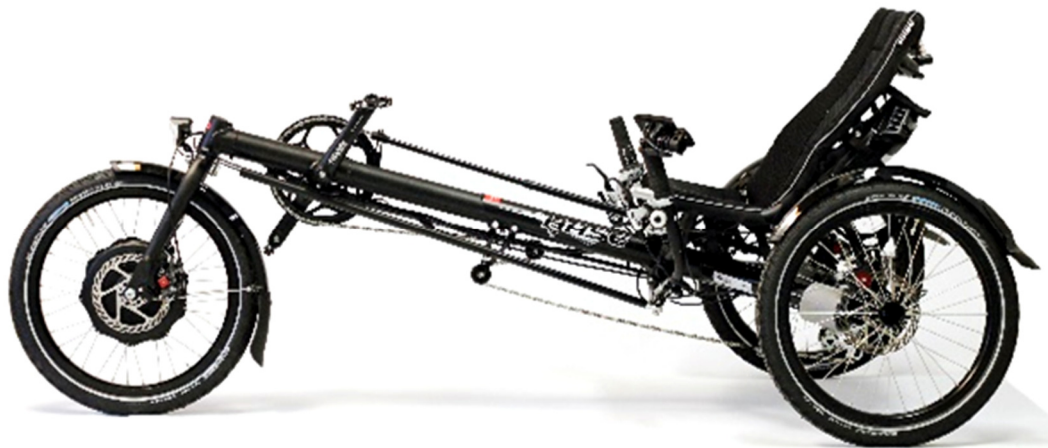

Quality Care AS

opplevelse av mestring gjennom aktivitet for alle

Førsteplass post 11

3-hjuls sykkel med gir og hjelpemotor

KETTWIESEL Fotdrift

med Heinzmann hjelpemotor

Artikkelnr. 2413
HMS nr. 196003

Enkel å heve/ senke
(opp til 18 cm).

Kan fås med demping
både foran og bak.

Alle våre HASE produkter har oppnådd topp poengsummer på tester for funksjonalitet, tilpasningsmuligheter og kvalitet i Europa.

Meget gode og stødige sykler. Kan tilpasses flere funksjonsbegrensninger som f.eks: hjerneslag, personer som mangler arm(er) eller ben. Gir og styring av motor enten på høyre eller venstre side. Eksempler på justeringer er: Lengdejustering av sykkel, styrehåndtak, krankarmer, ryggvinkel osv. Dette gjør at syklene kan møte individuelle behov på en veldig god måte. Tilpasningsmulighetene er mange!

Alle HASE sykler er CE-sertifisert

Vi anbefaler Rohloff lukket 14-gir til alle Kettwiesel og Lepus. Ved bakkestopp i tungt gir har du mulighet til å skifte mellom høyt og lavt gir når sykkelen står stille. Rohloff er et meget slitesterkt gir som kan fungere problemfritt opp mot 100.000 km. Et vanlig åpent gir krever at sykkelen er i bevegelse for å kunne skifte gir, og er mer utsatt for skade da det henger lavt.

- Høyt nivå i sikkerhet takket være lavt tyngdepunkt
- Svært god å manøvrere, behagelig kjøring
- Mulighet for full demping
- Kan parkeres på høykant for å spare plass
- Kan brukes som heng-etter sykkel