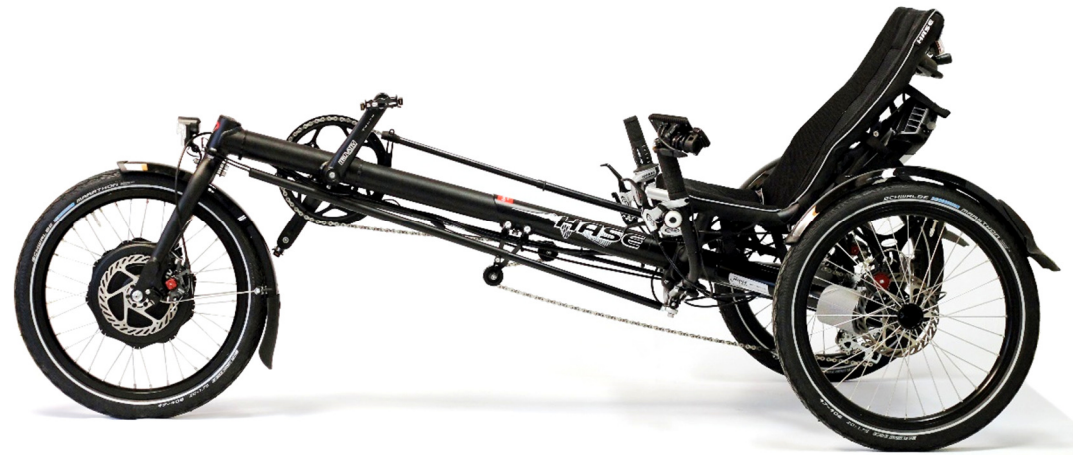

Alle HASE sykler er CE-sertifisert

Vi anbefaler Rohloff lukket 14-gir til alle Kettwiesel og Lepus. Ved bakkestopp i tungt gir har du mulighet til å skifte mellom høyt og lavt gir når sykkelen står stille. Rohloff er et meget slitesterkt gir som kan fungere problemfritt opp mot 100.000 km. Et vanlig åpent gir krever at sykkelen er i bevegelse for å kunne skifte gir, og er mer utsatt for skade da det henger lavt.

KETTWIESEL

med Heinzmann hjelpemotor

Anbefalt for:

Tur og moro

Trening

Familie

Pending

Egenskaper:

- Høyt nivå i sikkerhet takket være lavt tyngdepunkt
- Svært god å manøvrere, behagelig kjøring
- Mulighet for full demping
- Kan parkeres på høykant for å spare plass
- Kan brukes som heng-etter sykkel

En meget god og stødig sykkel. Rammen til Kettwiesel kan tilpasses alle, uansett om du er liten eller stor. Sykkelen kan tilpasses utallige funksjonsbegrensninger som f.eks. hjerneslag, personer som mangler arm(er) eller ben etc. Gir, brems og styring av motor kan være på høyre eller venstreside. Lengderegulering av styrehåndtak og krankarmer. Tilpasningsmulighetene er mange!