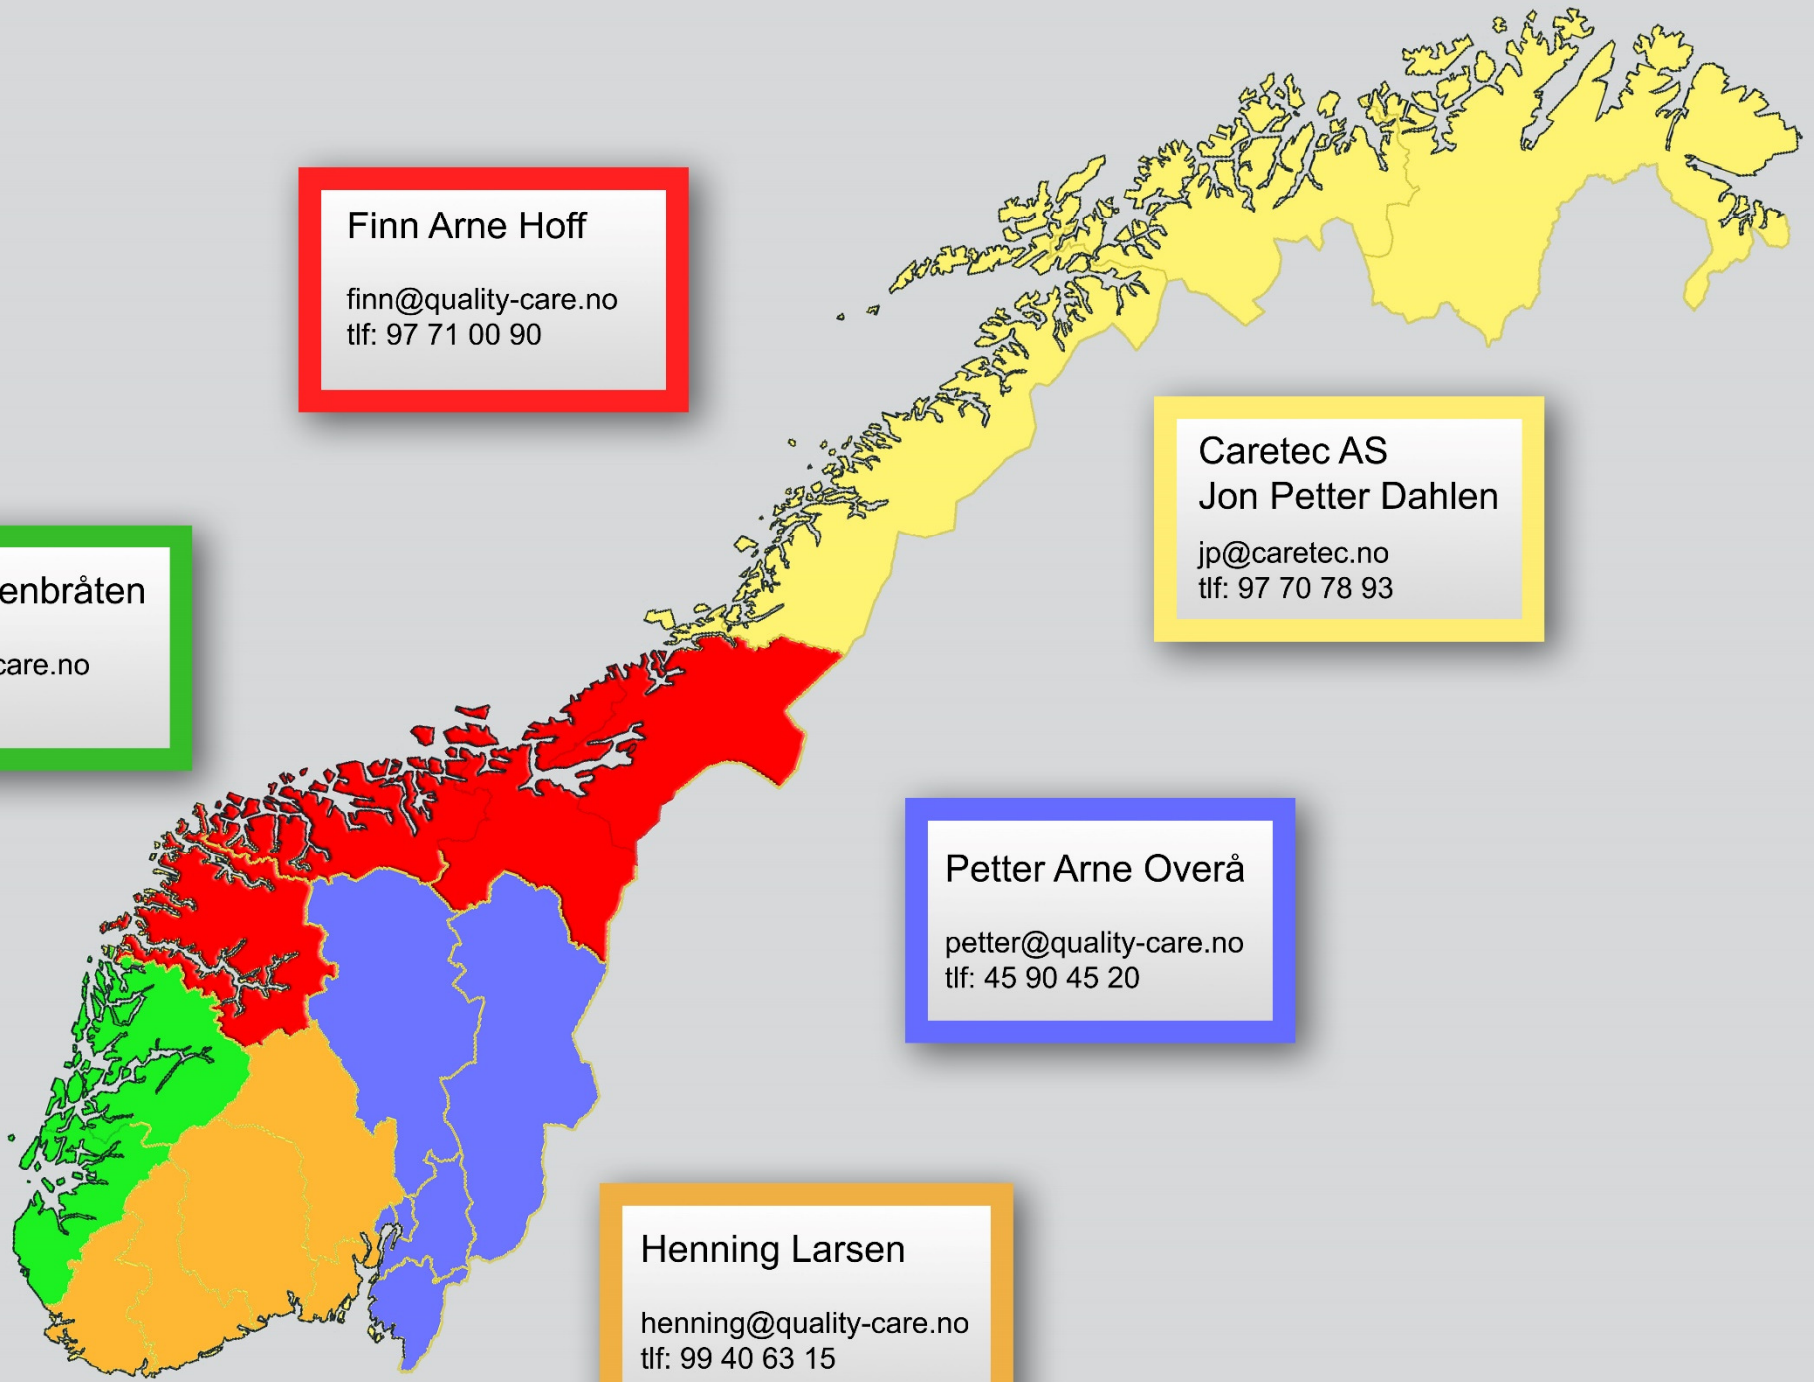

NB: Vi minner om at AKT 26 betyr at de som er over 26 år, kan nå også søke om å få hjelpemidler mot en egenandel.

Org.nr.: 988 034 169 MVA

www.quality-care.no

Quality Care AS

@QualityCareAS

Finn Arne Hoff

finn@quality-care.no
tlf: 97 71 00 90