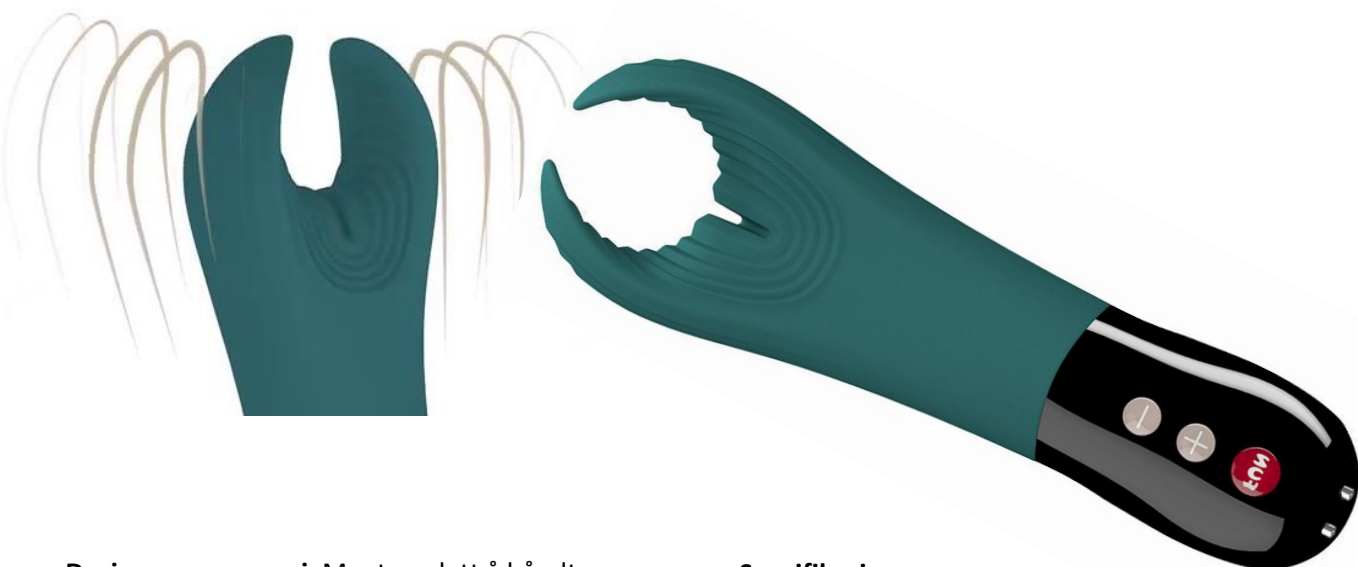

Manta

Design og ergonomi: Manta er lett å håndtere, og håndtaket er utformet for å sikre godt grep. «Vingene» på Manta er laget for å omslutte penishodet, og formidle mer av vibrasjonene. Vingene er laget i myk og fleksibel silikon.

Riller: Riller på innsiden av vibratoren sørger for at glidekremen holdes på plass, og gir bedre følsomhet for vibrasjonen.

12 ulike programmer: Slik at alle finner sin optimale vibrasjonsinnstilling.

Reisemodus: Vibratoren kan settes i reisemodus slik at den ikke skrur seg på under transport.

Spesifikasjoner:

Materialer: Silikon, ftalatfri

Størrelse: 18 x 5,2 cm, åpning 3,0 cm

Batteri: Lithium-ion batteri, ladekabel inkludert

Bruktid: Ca. 120 min

Ladetid: 6-8 timer

Vannrett: Ja

Vekt: 230 g

PÅ/AV: Trykk og hold på den nederste knappen. Trykk én gang for å slå av.

Bruk: Bruk vannbasert glidemiddel på penis og innsiden av vibratorhodet.

Finne ønsket program: Bruk (+) knappen for å finne ønsket program.