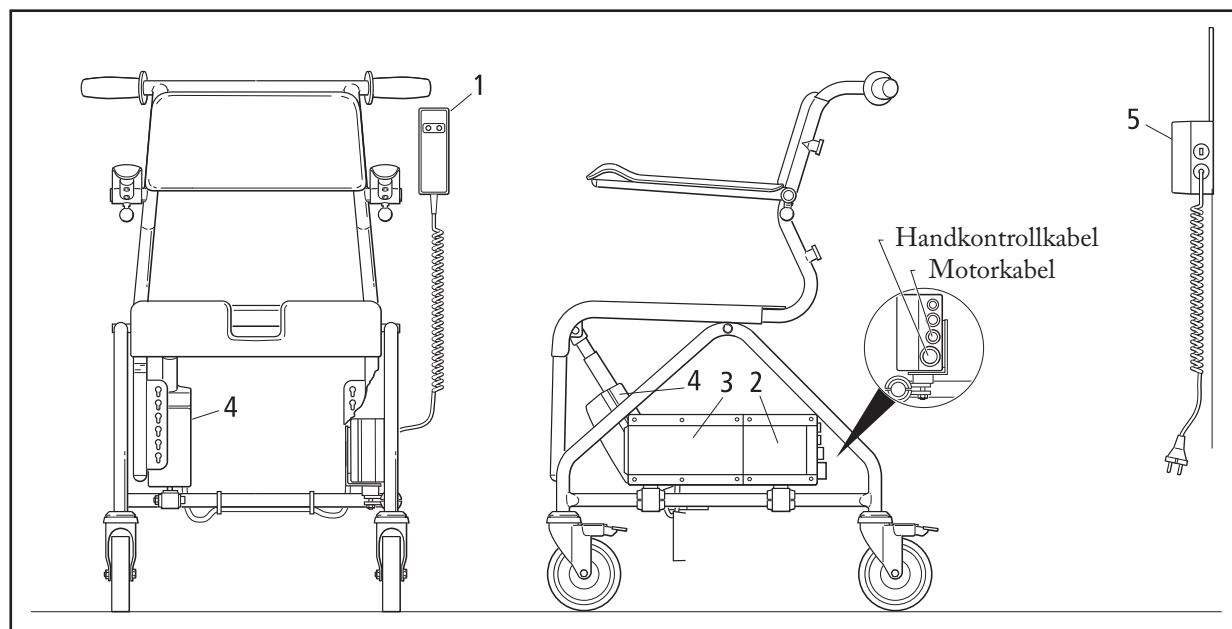

Mobil Tipp

Dusch och toalettstol med motor

- 1 Handkontroll (vattensäkrad enl. IP 65), bipackas.
- 2 Styrenhet (vattensäkrad enl. IP 65).
- 3 Batteri (vattensäkrad enl. IP 65).
- 4 Ställdon (vattensäkrad enl. IP 65).
- 5 Laddare med väggskena, bipackas

Laddaren monteras på vägg, nära eluttag.
Laddaren kan lämnas konstant ansluten till elurtaget.

Se till att batteri, ställdon och handkontroll är ordentligt anslutna till styrenhet.

Sittenhetsen är tippbar 30° bakåt och 5° framåt. Användning av nackstöd rekommenderas.