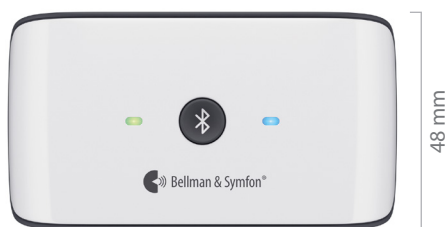

Med Maxi Pro TV-sändare kan du lyssna på ljudet från TV:n på din egen volym utan att någon annan i rummet påverkas. Den strömmar ljudet i full HD-stereo via blåtand till din Maxi Pro samtalsförstärkare.

Maxi Pro TV-sändare använder den senaste Qualcomm® aptX™ tekniken för att minimal fördröjning, vilket resulterar i en optimal synkronisering av läpprörelser och en otrolig tydlig och klar ljudkvalitet. TV-sändaren kan användas med både analog och digital tillkoppling och kan anslutas till de flesta moderna Tv-apparater.

Tekniska specifikationer

Storlek och vikt

Höjd: 24 mm Djup: 48 mm
Bredd: 88 mm Vikt: 70 g

Knappar och reglage

Mini-stereokabel Mini-stereo-till-RCA-adapter

Egenskaper

- Använder Qualcomm® aptX™ streaming med låg fördröjning. Teknologin ger optimerad tidsynkronisering vid ljuduppspelning och ett tydligt och klart ljud.
- Flera portar som stöder både analog och digital tillkoppling och kan anslutas till de flesta moderna TV-apparater.