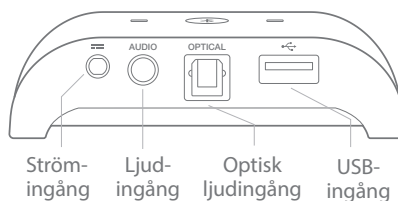

Tekniska specifikationer

Storlek och vikt

Höjd: 24 mm Djup: 48 mm
Bredd: 88 mm Vikt: 70 g

Knappar och reglage

Mini-stereokabel Mini-stereo-till-RCA-adapter

Egenskaper

- Använder Qualcomm® aptX™ streaming med låg fördröjning. Teknologin ger optimerad tidsynkronisering vid ljuduppspelning och ett tydligt och klart ljud.
- Flera portar som stöder både analog och digital tillkoppling och kan anslutas till de flesta moderna TV-apparater.