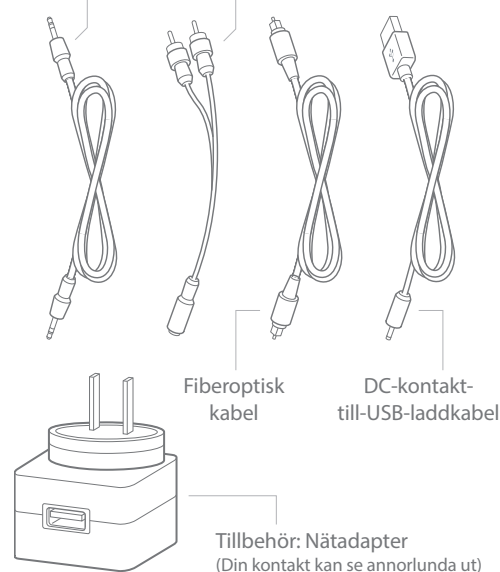

Tekniska specifikationer

Storlek och vikt

Höjd: 24 mm Djup: 48 mm
Bredd: 88 mm Vikt: 70 g

Knappar och reglage

Mini-stereokabel Mini-stereo-till-RCA-adapter

Egenskaper

- Använder Qualcomm® aptX™ streaming med låg fördröjning. Teknologin ger optimerad tidsynkronisering vid ljuduppspelning och ett tydligt och klart ljud.
- Flera portar som stöder både analog och digital tillkoppling och kan anslutas till de flesta moderna TV-apparater.