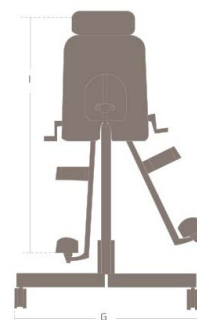

Gazelle PS

Frontalt og dorsalt ståstativ med mulighet for stor abduksjon.

Gazelle PS

- Eneste ståstativ med mulighet for samlet abduksjon opptil 60 grader
- Godt egnet for barn med hofteproblematikk
- Kan brukes både frontalt og dorsalt.
- Sammenleggbart
- Kan brukes fra 1 år og til ungdomsalder.

Standard utførelse

Ramme	Forkrommet og pulverlakkert stål
Polstring	Sort PUR (Polyuretan)
Brystplate	Polstret
Sele	Kroppssele, sort, 80 mm bred
Basisplate	Polstret
Ryggstøtte	Polstret
Vinkelmåler	Viser hellingsgraden
Benstøtter	Individuell abduksjon
Knestøtter	Form- og vendbare, individuelt innstillbare i høyde- og vinkel, inkl. bånd
Fotstøtter	Delte, vendbare, individuelt innstillbare i høyde, dybde og vinkel
Hjul	Massive 75 mm, dreibare, låsbare
Farger	Str. 1 Gul, Str. 2 Grønn, Str. 3 Blå

HMS. ART. NR.	LEV. ART. NR.	PRODUKT
010084	3188010-1	Str. 1
016835	3188010-2	Str. 2
017116	3188010-3	Str. 3

MÅL OG VEKT	STR. 1	STR. 2	STR. 3
B: Bredder	48 cm	58 cm	65 cm
HL: Høyde loddrett	91 cm	104 cm	117 cm
HV: Høyde vannrett	76 cm	80 cm	117 cm
L: Lengde	76 cm	88 cm	99 cm
LF: Lengde fot til skulder	45-95 cm	60-105 cm	70-125 cm
Brystplate bredde	18 cm	22 cm	26 cm
Brystplate høyde	10 cm	10 cm	10 cm
Basisplate bredde oppe	25 cm	29 cm	33 cm
Basisplate bredde nede	28 cm	31 cm	37 cm
Basisplate høyde	31 cm	39 cm	45 cm
Benlengde	10-39 cm	14-55 cm	14-65 cm
Benreguleringens vandrings	14-56 cm	14-61 cm	14-68 cm
HS: Høyde sammenslått	29 cm	30 cm	30 cm
LS: Lengde sammenslått	95 cm	113 cm	130 cm
Vekt	20 kg	22 kg	24 kg
Maks brukervekt	40 kg	60 kg	80 kg
V: Vinkling av liggeplate	90° til -15°	90° til -15°	90° til -15°

Fra vannrett til loddrett stilling

Kan legges sammen

Mulighet for abduisert stilling