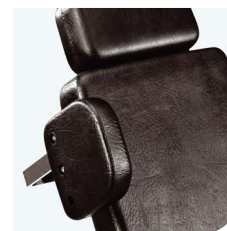

Sidestøtter utvendig beslag, sett

HMS.art.nr.	Lev.art.nr.	Beskrivelse HxBxD
	3188065-1	Str. 1, 12x12 cm
	3188065-2	Str. 2, 18x13 cm