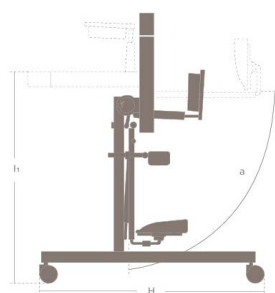

Gazelle PS

Frontalt og dorsalt ståstativ med mulighet for stor abduksjon.

Gazelle PS

- Eneste ståstativ med mulighet for samlet abduksjon opptil 60 grader
- Godt egnet for barn med hofteproblematikk
- Kan brukes både frontalt og dorsalt.
- Sammenleggbart
- Kan brukes fra 1 år og til ungdomsalder.

Standard utførelse

Ramme	Forkrommet og pulverlakkert stål
Polstring	Sort PUR (Polyuretan)
Brystplate	Polstret
Sele	Kroppssele, sort, 80 mm bred
Basisplate	Polstret
Ryggstøtte	Polstret
Vinkelmåler	Viser hellingsgraden
Benstøtter	Individuell abduksjon
Knestøtter	Form- og vendbare, individuelt innstillbare i høyde- og vinkel, inkl. bånd
Fotstøtter	Delte, vendbare, individuelt innstillbare i høyde, dybde og vinkel
Hjul	Massive 75 mm, dreibare, låsbare
Farger	Str. 1 Gul, Str. 2 Grønn, Str. 3 Blå

HMS. ART. NR.	LEV. ART. NR.	PRODUKT
010084	3188010-1	Str. 1
016835	3188010-2	Str. 2
017116	3188010-3	Str. 3

MÅL OG VEKT	STR. 1	STR. 2	STR. 3
B: Bredder	48 cm	58 cm	65 cm
HL: Høyde loddrett	91 cm	104 cm	117 cm
HV: Høyde vannrett	76 cm	80 cm	117 cm
L: Lengde	76 cm	88 cm	99 cm
LF: Lengde fot til skulder	45-95 cm	60-105 cm	70-125 cm
Brystplate bredde	18 cm	22 cm	26 cm
Brystplate høyde	10 cm	10 cm	10 cm
Basisplate bredde oppe	25 cm	29 cm	33 cm
Basisplate bredde nede	28 cm	31 cm	37 cm
Basisplate høyde	31 cm	39 cm	45 cm
Benlengde	10-39 cm	14-55 cm	14-65 cm
Benreguleringens vandrings	14-56 cm	14-61 cm	14-68 cm
HS: Høyde sammenslått	29 cm	30 cm	30 cm
LS: Lengde sammenslått	95 cm	113 cm	130 cm
Vekt	20 kg	22 kg	24 kg
Maks brukervekt	40 kg	60 kg	80 kg
V: Vinkling av liggeplate	90° til -15°	90° til -15°	90° til -15°