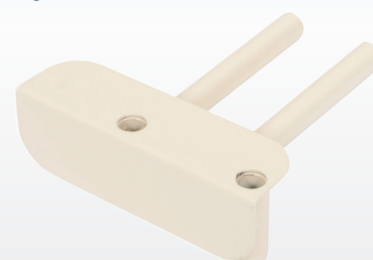

## Feste for Bodtvedt støttehåndtak

**Art.nr.**                      **Beskrivelse**  
625560                      Opus S, høyre  
625561                      Opus S, venstre

## Sidegrind

**Art.nr.**                      **Beskrivelse**  
623082                      Opus S

## Feste for sidegrind

**Art.nr.**                      **Beskrivelse**  
625565                      Opus S