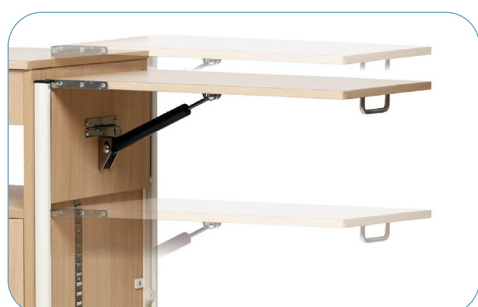

NATTBORD 1092

Solid og funksjonelt nattbord til bruk på sykehjem og i hjemmepleien

Art.nr. HMS-nr. Beskrivelse
622020 155560 Nattbord 1092

Skann meg

Eller gå inn på
[hjelpemidler.varodd.no/
nattbord-1092/](http://hjelpemidler.varodd.no/nattbord-1092/)

- ▶ Rengjøringsvennlig nattbord med lang produktlevetid
- ▶ Vendbar skuff og doble skapdører til begge sider
- ▶ Åpen midt- og bunnseksjon
- ▶ Solid stålramme med rustfrie slidedeler og bolter
- ▶ Bremses på to av hjulene
- ▶ Vannrette flater: 0,8 mm høytrykkslaminat med vanntette skjøter
- ▶ Loddrette flater: Melamin med vanntette skjøter
- ▶ Kantlister: Avrundet og lakkert tre på topplate og klaff
- ▶ Kjerne: Sterk formfast møbelplate

Høyderegulerbar sideklaff fra 58-101 cm

Sammenleggbar plate med gassdemper

Skuff og skapdør kan brukes fra begge sider

Vekt og info

Lengde	52 cm	Høyde (nattbord)	96,6 cm
Bredde	42,5 cm	Høyde (sideklaff)	57,6-100,6 cm
Vekt	28,5 kg	Hjul	4 × 75 mm