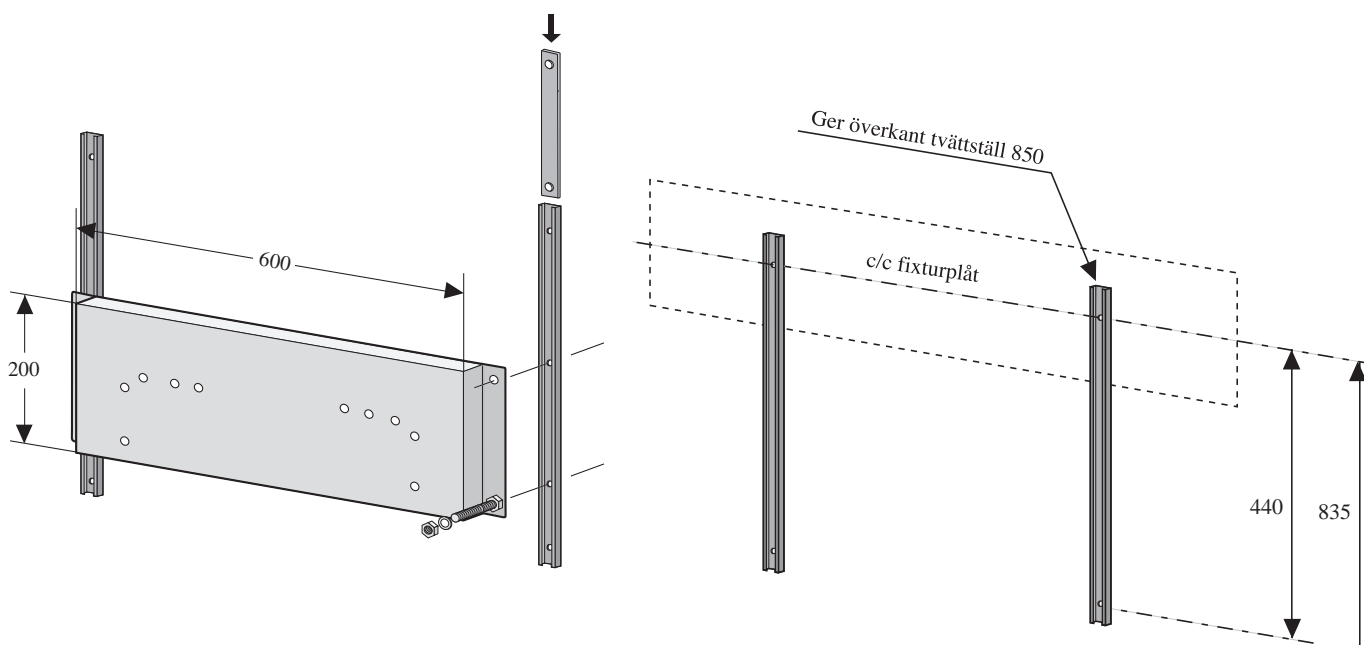

# Montasjebakett for høydejustering av servant

### Inngående detaljer:

- 1 stk brakett
- 2 stk veggskinner
- 2 stk glideskinner
- 2 stk endepopper
- 1 stk montasjeanvisning
- tillhørende skruer og mutrer

**Braketten** høydejusterer servanten i en 500 mm lang veggskinne. Den er laget av 1,5 mm galvanisert stålplate som er overflatebehandlet med hvit epoksy-lakk. Skinne med montasjeeinheit bygger 41 mm.

Levereres i kartong. Angående fleksibelt avløp se blad 1:375:5:no.

Vedrørende veggutspring og mål se blad 1:100:7:no.

Fakta om Corian se side: [http://www.rebase.se/Fakta\\_om\\_Corian.asp](http://www.rebase.se/Fakta_om_Corian.asp)