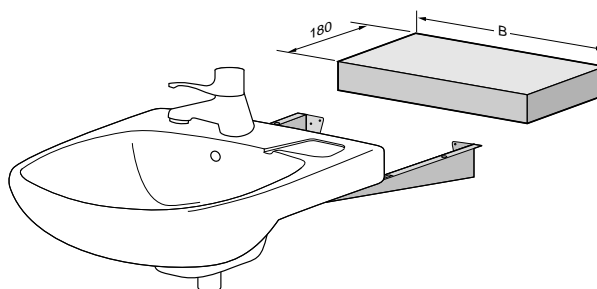

Vegghylle for å flytte fram konsollmontert servant

Hjelpmiddel for bevegelsehemmede

Inngående detaljer:

- 1 stk hylle
- 1 par konsoller
- 1 stk montasjeanvisning
- 4 stk T-bolt
- tillhørende skruer og mutrer

Mulighet for å bytte ut gjennom valg av **vegghylle** for konsollmontering. Hyllen kan enkelt demonteres og servanten remonteres, om boforholdene endres.

Lett å bytte, om noe behøver erstattes på grunn av skade.

Vegghyllen er beregnet for å flytte fram servanten 200 mm fra vegg. Den er laget av 1,5 mm galvanisert plate som er overflatebehandlet med hvit epoksy-lakk.

Hyllen holdes oppe av to konsoller. Ved montering mot lettvegg anbefales forsterking av vegg. For dette formål lagerfører vi VVS-fiksturer. Hyllen finnes også i **rustfri** utførelse samt i **Corian**.