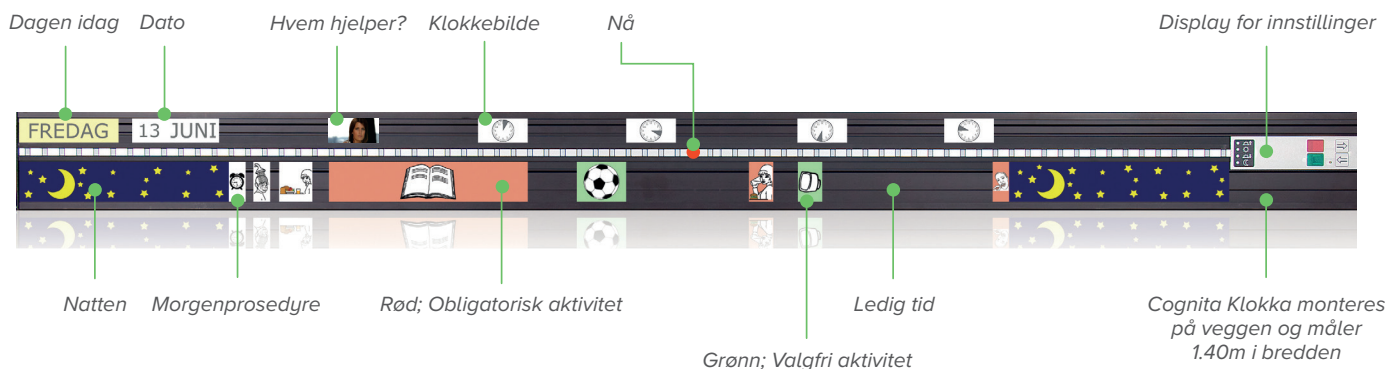

Cognita Klokka

Klokke og visuell dagsplan med tidsmarkør.

- Cognita Klokka gir en god oversikt over dagen og aktiviteter.
- Hele dagen på EN horisontal linje.
- Enkel tilpasning med papptech.
- Utviklet for personer med medfødte kognisjonsvansker.