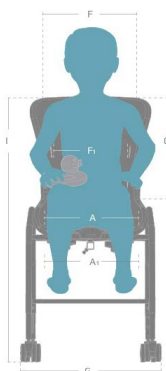

MÅL OG VEKT	STR. 1	STR. 2	STR. 3	STR. 4	STR. 5	STR. 6	STR. 7
B: Bredder	49,5 cm	49,5 cm	53,5 cm	53,5 cm	53,5 cm	57,5 cm	65,5 cm
H: Høyde	68-84 cm	68-84 cm	79-95 cm	71-87 cm	78-94 cm	86-102 cm	86-102 cm
L: Lengde	46 cm	46 cm	57 cm	57 cm	57 cm	62 cm	62 cm
SBF: Setebredder, foran	30 cm	30 cm	34 cm	36 cm	38 cm	43 cm	48 cm
SBB: Setebredder, bak	24 cm	24 cm	25,5 cm	28 cm	31 cm	35,5 cm	43 cm
SD: Setedybde	20 cm	27 cm	32,5 cm	32,5 cm	38 cm	46 cm	46 cm
SH: Setehøyde	37-53 cm	37-53 cm	48-64 cm	48-64 cm	48-64 cm	48-64 cm	48-64 cm
BRS: Bredder rygg ved skulder	22,5 cm	22,5 cm	25 cm	31 cm	39 cm	46 cm	49 cm
HR: Høyde ved rygg	38 cm	38 cm	42 cm	40 cm	48 cm	57 cm	57 cm
Hjul	75 mm	75 mm	75 mm	75 mm	75 mm	75 mm	75 mm
Vekt	7,5 kg	8 kg	9,5 kg	8,5 kg	9,5 kg	10,5 kg	11,5 kg
Maks brukervekt	30 kg	30 kg	60 kg	70 kg	80 kg	90 kg	110 kg
V: Vinkling (vandring)	18°	18°	18°	27°	22°	20°	20°

Tilbehør

Kjørehåndtak med hodestøt-
tefeste

HMS.art.nr.	Lev.art.nr.	Beskrivelse
025025	31880110	En størrelse, H 90-92 cm

Store hjul, sett

HMS art. nr.	Lev. art. nr	Beskrivelse
	3187100-SH	100 mm

Vester og belter,
se kapittel "Trygg og sikker"