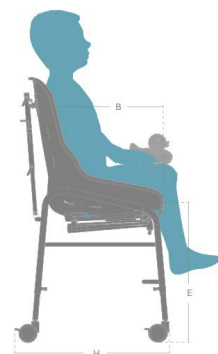

Swan

Stabil og robust dusj- og toalettstol for barn og ungdom.
Prisforhandlet i alle 7 størrelser.

Swan

- Seteskall med stabilitet og komfort
- Mulighet for setetilt
- Svært robust utførelse
- Kan brukes fra ca. 2,5 år og opp mot voksen størrelse

MÅL OG VEKT	STR. 1	STR. 2	STR. 3	STR. 4	STR. 5	STR. 6	STR. 7
B: Bredder	49,5 cm	49,5 cm	53,5 cm	53,5 cm	53,5 cm	57,5 cm	65,5 cm
H: Høyde	68-84 cm	68-84 cm	79-95 cm	71-87 cm	78-94 cm	86-102 cm	86-102 cm
L: Lengde	46 cm	46 cm	57 cm	57 cm	57 cm	62 cm	62 cm
SBF: Setebredder, foran	30 cm	30 cm	34 cm	36 cm	38 cm	43 cm	48 cm
SBB: Setebredder, bak	24 cm	24 cm	25,5 cm	28 cm	31 cm	35,5 cm	43 cm
SD: Setedybde	20 cm	27 cm	32,5 cm	32,5 cm	38 cm	46 cm	46 cm
SH: Setehøyde	37-53 cm	37-53 cm	48-64 cm	48-64 cm	48-64 cm	48-64 cm	48-64 cm
BRS: Bredder rygg ved skulder	22,5 cm	22,5 cm	25 cm	31 cm	39 cm	46 cm	49 cm
HR: Høyde ved rygg	38 cm	38 cm	42 cm	40 cm	48 cm	57 cm	57 cm
Hjul	75 mm	75 mm	75 mm	75 mm	75 mm	75 mm	75 mm
Vekt	7,5 kg	8 kg	9,5 kg	8,5 kg	9,5 kg	10,5 kg	11,5 kg
Maks brukervekt	30 kg	30 kg	60 kg	70 kg	80 kg	90 kg	110 kg
V: Vinkling (vandring)	18°	18°	18°	27°	22°	20°	20°