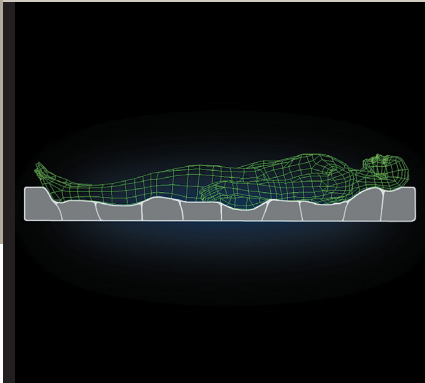

### Effektiv trykkavlastning og minimering av skyvkreftene

Invacare **Vicair Academy madrass** gir fremragende trykkfordeling og støtte til brukere med høy risiko for å utvikle trykksår uten bruk av elektrisk utstyr. Ved hjelp av lavfriksjons luftceller former madrassen seg etter kroppens konturer og bevegelser. Konseptet tilbyr en optimal kombinasjon av fordeling, støtte og stabilitet, samtidig som skyv- og friksjonskreftene effektivt reduseres.

### Unik design

Invacare **Vicair Academy madrassen** benytter seg av **Invacare Vicair Technology™**, en unik og innovativ metode som gir en stabil liggeflate og god støtte til kroppen. Madrassen inneholder flere hundre luftfylte celler: **SmartCells™**. Disse fleksible cellene har en lavfriksjonsoverflate som glir lett mot hverandre og former seg etter kroppens konturer. **Vicair Academy madrassen** består av 36 bøtteformede kamre med **SmartCells**. Kamrene er også innbyrdes forskyvelige, slik at skyvkreftene minimeres optimalt.

### Effektiv trykkavlastning

Den enkelte **SmartCells** evne til forskyvning og individuell tilpasning tillater kroppen å synke ned i madrassen, slik at optimal trykkfordeling oppnås. Madrassen er i tillegg meget komfortabel og stabil å ligge på. **Vicair Technology** gjør at det er mulig, selv for brukere med alvorlige deformiteter å synke ned i materialet og oppnå optimal komfort, støtte og effektiv trykkfordeling.

### Trekk

**Vicair Academy madrassen** leveres med et løst 2-lags inkontinens trekk, som både tillater at brukeren synker ned i madrassen og minimerer skyv- og friksjonskreftene.