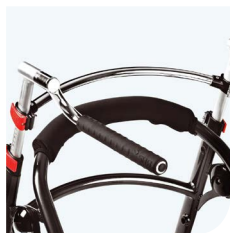

Crocodile

Prisforhandlet i størrelse 1 og 2.

Crocodile

- Lett og stødig trekkrollator til barn. Stimulerer til en god oppreist holdning!
- Kan enkelt tilpasses ulike funksjonsnivåer
- Brukervennlig og svært lett i vekt
- Sammenleggbar og tar liten plass under transport
- Til både inne- og utebruk
- Leveres standard med innstilling for ryggesperre, retningssperre og slepebrems på hjulene
- Kan brukes fra ca 1,5 år og opp til brukerhøyde 180 cm
- NYHET! Nå også i størrelse 3 for ungdommer og unge voksne

HMS art. nr.	Lev. art. nr	Beskrivelse
	3186861	Til str. 1+2

Håndbrems, sett

HMS art. nr.	Lev. art. nr	Beskrivelse HxB
096694	3186834	Til str. 1+2
	3186873	Til str. 3

Underarmstøtte m/gripehåndtak, sett

HMS.art.nr.	Lev.art.nr.	Beskrivelse HxL
024414	3186858	Str. 1
199797	3186859	Str. 2
	3186860	Str. 3

Tippekoring, sett

HMS art. nr.	Lev. art. nr	Beskrivelse
024416	3186815	Oppsvingbar, str. 1+2
201384	3186815-3S	Oppsvingbar. str. 3
	3186815-F	Fast, str. 1+2
	3186815-3F	Fast, str. 3

Tilbehør

Ryggstøtte til str. 3