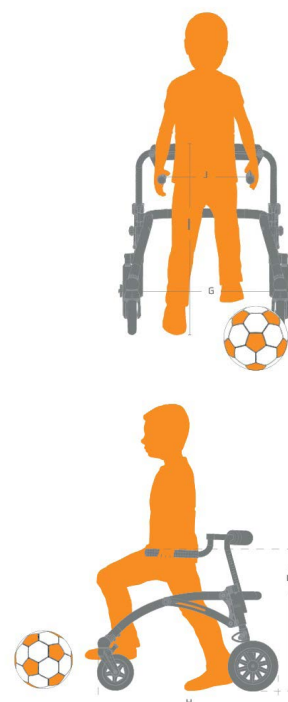

Crocodile

Prisforhandlet i størrelse 1 og 2.

Crocodile

- Lett og stødig trekkrollator til barn. Stimulerer til en god oppreist holdning!
- Kan enkelt tilpasses ulike funksjonsnivåer
- Brukervennlig og svært lett i vekt
- Sammenleggbar og tar liten plass under transport
- Til både inne- og utebruk
- Leveres standard med innstilling for ryggesperre, retningssperre og slepebrems på hjulene
- Kan brukes fra ca 1,5 år og opp til brukerhøyde 180 cm
- NYHET! Nå også i størrelse 3 for ungdommer og unge voksne

Standard utførelse (Str. 1 og 2)

Ramme	Lettvekt aluminium sammenleggbar
Toppbøyle	Høydejusterbar, polstret og med trekk
Håndtak	Polstrede håndtak, bredde- og høydejusterbare
Sete	Oppfellbart, polstret
Hjul	Forhjul: Massive 150x30 mm, svingbare med retningssperre Bakhjul: Massive 200x30 mm
Bremser	Bakhjul: Slepebrems og ryggesperre
Veske	Svart nylon
Farge	Str. 1 gul, Str. 2 og 3, sort perlemor,

HMS. ART. NR.	LEV. ART. NR.	PRODUKT
024194	3286801	Str. 1
024195	3286852	Str. 2
196517	3186803	Str. 3

MÅL OG VEKT	STR. 1	STR. 2	STR. 3
B: Bredde	62 cm	69 cm	69 cm
H: Høyde	49-66 cm	65-82 cm	80-94 cm
L: Lengde	72 cm	84 cm	87 cm
Setehøyde	30 cm	41 cm	51 cm
BH: Bredde mellom håndtak	27-55 cm	32-60 cm	35-69 cm
HH: Høyde på håndtak	39-70 cm	55-88 cm	70-100 cm
Høyde, sammenslått	31 cm	27 cm	29 cm
Lengde, sammenslått	72 cm	86 cm	100 cm
Vekt	5,5 kg	6,5 kg	12 kg
Maks brukervekt	30 kg	45 kg	80 kg
Maks brukerhøyde	115 cm	150 cm	180 cm
Venderadius	75 cm	77 cm	90 cm