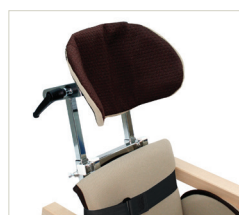

i ulike mellomstillinger f.eks. for å kunne bryte et spastisk mønster. Fotstøtte, knestopper og hodestøtte kan innstilles etter barnets mål. Høyde på bryststøtten ved bord kan endres. Hodestøtten kan skyves opp og ned slik at den passer barnets bakhode. Setet, ryggstøtten, nakkeputen, knestopper og bryststøtten har avtagbart polstret trekk i vaskbart bomullstoff. Niga-stolen har hjul som gjør den lett å flytte innendørs. Nav avtale.

Niga-stolen har alle disse funksjonene innbygd, men samtidig et utseende som ikke avviker fra vanlige barnestoler.

Standard:

- Lav rygg
- Setevinkling
- Ryggvinkling
- Setetrek
- Hjul m/brems
- Benstøtte m/vinkelregulering
- Hoftebelte
- Brystbelte
- Knestøtte

Bildet viser Niga-stol med tilbehør: ryggplate for høy rygg og hodestøtte spesial

Ryggplate for høy rygg (Nødvendig ved bruk av hodestøtte original og spesial)

Bord

Bryststøtte

Matningsarmstøtte

Babyinnsats Niga

Ryggpute i forskjellige tykkelser

Hodestøtte original (Krever bruk av ryggplate for høy rygg)

Hodestøtte spesial (Krever bruk av ryggplate for høy rygg)

Hodestøtte anatomisk

Sideputer, par

Varenr	HMS art nr	Varenavn
115808-B	164882	Niga stol komplet tilt m/ lav rygg vreg knestøtte
112806-B	173493	Ryggplate for høy rygg
112672	010070	Bord Niga
112680-B	177612	Bryststøtte Niga
112698	177610	Forhøyer benstøtte Niga
115816-B	164883	Hodestøtte Original Niga
112904-B	176414	Hodestøtte Spesial Niga
129593-B	177613	Hodestøtte Anatomisk Niga
112930-B	174944	Babyinnsats Niga
112905B-B	177602	Ryggpute Niga velcro for babyinnsats 2cm trekk
133322	177614	Hælstopper Niga stk
112805	177609	Matningsarmstøtte Niga
115790-B	164884	Sideputer, par Niga
112905-B	174945	Ryggpute Niga 2 cm m/trekk
112906-B	164885	Ryggpute Niga 4 cm m/trekk
00844-46		Ekstra trekk Niga-stol inkl. knestøtte
00849-46		Ekstra trekk hodestøtte Anatomisk