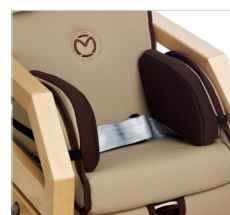

i ulike mellomstillinger f.eks. for å kunne bryte et spastisk mønster. Fotstøtte, knestopper og hodestøtte kan innstilles etter barnets mål. Høyde på bryststøtten ved bord kan endres. Hodestøtten kan skyves opp og ned slik at den passer barnets bakhode. Setet, ryggstøtten, nakkeputen, knestopper og bryststøtten har avtagbart polstret trekk i vaskbart bomullstoff. Niga-stolen har hjul som gjør den lett å flytte innendørs. Nav avtale.

Niga-stolen har alle disse funksjonene innbygd, men samtidig et utseende som ikke avviker fra vanlige barnestoler.

Standard:

- Lav rygg
- Setevinkling
- Ryggvinkling
- Setetrek
- Hjul m/brems
- Benstøtte m/vinkelregulering
- Hoftebelte
- Brystbelte
- Knestøtte

Bildet viser Niga-stol med tilbehør: ryggplate for høy rygg og hodestøtte spesial

Ryggplate for høy rygg (Nødvendig ved bruk av hodestøtte original og spesial)

Bord

Bryststøtte

Matningsarmstøtte

Babyinnsats Niga

Ryggpute i forskjellige tykkelser

Hodestøtte original (Krever bruk av ryggplate for høy rygg)

Hodestøtte spesial (Krever bruk av ryggplate for høy rygg)

Hodestøtte anatomisk

Sideputer, par

Varenr	HMS art nr	Varenavn
115808-B	164882	Niga stol komplet tilt m/ lav rygg vreg knestøtte
112806-B	173493	Ryggplate for høy rygg
112672	010070	Bord Niga
112680-B	177612	Bryststøtte Niga
112698	177610	Forhøyer benstøtte Niga
115816-B	164883	Hodestøtte Original Niga
112904-B	176414	Hodestøtte Spesial Niga
129593-B	177613	Hodestøtte Anatomisk Niga
112930-B	174944	Babyinnsats Niga
112905B-B	177602	Ryggpute Niga velcro for babyinnsats 2cm trekk
133322	177614	Hælstopper Niga stk
112805	177609	Matningsarmstøtte Niga
115790-B	164884	Sideputer, par Niga
112905-B	174945	Ryggpute Niga 2 cm m/trekk
112906-B	164885	Ryggpute Niga 4 cm m/trekk
00844-46		Ekstra trekk Niga-stol inkl. knestøtte
00849-46		Ekstra trekk hodestøtte Anatomisk