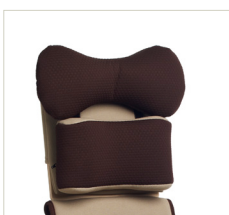

i ulike mellomstillinger f.eks. for å kunne bryte et spastisk mønster. Fotstøtte, knestopper og hodestøtte kan innstilles etter barnets mål. Høyde på bryststøtten ved bord kan endres. Hodestøtten kan skyves opp og ned slik at den passer barnets bakhode. Setet, ryggstøtten, nakkeputen, knestopper og bryststøtten har avtagbart polstret trekk i vaskbart bomullstoff. Niga-stolen har hjul som gjør den lett å flytte innendørs. Nav avtale.

Niga-stolen har alle disse funksjonene innbygd, men samtidig et utseende som ikke avviker fra vanlige barnestoler.

Standard:

- Lav rygg
- Setevinkling
- Ryggvinkling
- Setetrek
- Hjul m/brems
- Benstøtte m/vinkelregulering
- Hoftebelte
- Brystbelte
- Knestøtte

Bildet viser Niga-stol med tilbehør: ryggplate for høy rygg og hodestøtte spesial

Ryggplate for høy rygg (Nødvendig ved bruk av hodestøtte original og spesial)

Bord

Bryststøtte

Matningsarmstøtte

Babyinnsats Niga

Ryggpute i forskjellige tykkelser

Hodestøtte original (Krever bruk av ryggplate for høy rygg)

Hodestøtte spesial (Krever bruk av ryggplate for høy rygg)

Hodestøtte anatomisk

Sideputer, par

Varenr	HMS art nr	Varenavn
115808-B	164882	Niga stol komplet tilt m/ lav rygg vreg knestøtte
112806-B	173493	Ryggplate for høy rygg
112672	010070	Bord Niga
112680-B	177612	Bryststøtte Niga
112698	177610	Forhøyer benstøtte Niga
115816-B	164883	Hodestøtte Original Niga
112904-B	176414	Hodestøtte Spesial Niga
129593-B	177613	Hodestøtte Anatomisk Niga
112930-B	174944	Babyinnsats Niga
112905B-B	177602	Ryggpute Niga velcro for babyinnsats 2cm trekk
133322	177614	Hælstopper Niga stk
112805	177609	Matningsarmstøtte Niga
115790-B	164884	Sideputer, par Niga
112905-B	174945	Ryggpute Niga 2 cm m/trekk
112906-B	164885	Ryggpute Niga 4 cm m/trekk
00844-46		Ekstra trekk Niga-stol inkl. knestøtte
00849-46		Ekstra trekk hodestøtte Anatomisk