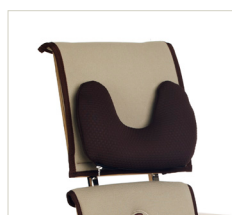

i ulike mellomstillinger f.eks. for å kunne bryte et spastisk mønster. Fotstøtte, knestopper og hodestøtte kan innstilles etter barnets mål. Høyde på bryststøtten ved bord kan endres. Hodestøtten kan skyves opp og ned slik at den passer barnets bakhode. Setet, ryggstøtten, nakkeputen, knestopper og bryststøtten har avtagbart polstret trekk i vaskbart bomullstoff. Niga-stolen har hjul som gjør den lett å flytte innendørs. Nav avtale.

Niga-stolen har alle disse funksjonene innbygd, men samtidig et utseende som ikke avviker fra vanlige barnestoler.

Standard:

- Lav rygg
- Setevinkling
- Ryggvinkling
- Setetrek
- Hjul m/brems
- Benstøtte m/vinkelregulering
- Hoftebelte
- Brystbelte
- Knestøtte

Bildet viser Niga-stol med tilbehør: ryggplate for høy rygg og hodestøtte spesial

Ryggplate for høy rygg (Nødvendig ved bruk av hodestøtte original og spesial)

Bord

Bryststøtte

Matningsarmstøtte

Babyinnsats Niga

Ryggpute i forskjellige tykkelser

Hodestøtte original (Krever bruk av ryggplate for høy rygg)

Hodestøtte spesial (Krever bruk av ryggplate for høy rygg)

Hodestøtte anatomisk

Sideputer, par

Varenr	HMS art nr	Varenavn
115808-B	164882	Niga stol komplet tilt m/ lav rygg vreg knestøtte
112806-B	173493	Ryggplate for høy rygg
112672	010070	Bord Niga
112680-B	177612	Bryststøtte Niga
112698	177610	Forhøyer benstøtte Niga
115816-B	164883	Hodestøtte Original Niga
112904-B	176414	Hodestøtte Spesial Niga
129593-B	177613	Hodestøtte Anatomisk Niga
112930-B	174944	Babyinnsats Niga
112905B-B	177602	Ryggpute Niga velcro for babyinnsats 2cm trekk
133322	177614	Hælstopper Niga stk
112805	177609	Matningsarmstøtte Niga
115790-B	164884	Sideputer, par Niga
112905-B	174945	Ryggpute Niga 2 cm m/trekk
112906-B	164885	Ryggpute Niga 4 cm m/trekk
00844-46		Ekstra trekk Niga-stol inkl. knestøtte
00849-46		Ekstra trekk hodestøtte Anatomisk