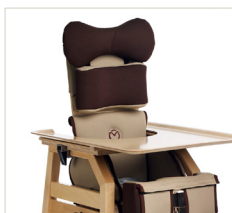

Niga barnestol

– med mulighet for variert sittestilling

Niga-stolen er utviklet med den målsetting å gi de aller minste barna med sitte- og balanseproblemer en så variert sittestilling som mulig. Niga-stolen kan varieres i mange ulike stillinger, og tilpasses individuelle behov, og benyttes i ulike situasjoner.

i ulike mellomstillinger f.eks. for å kunne bryte et spastisk mønster. Fotstøtte, knestopper og hodestøtte kan innstilles etter barnets mål. Høyde på bryststøtten ved bord kan endres. Hodestøtten kan skyves opp og ned slik at den passer barnets bakhode. Setet, ryggstøtten, nakkeputen, knestopper og bryststøtten har avtagbart polstret trekk i vaskbart bomullstoff. Niga-stolen har hjul som gjør den lett å flytte innendørs. Nav avtale.

Niga-stolen har alle disse funksjonene innbygd, men samtidig et utseende som ikke avviker fra vanlige barnestoler.

Standard:

- Lav rygg
- Setevinkling
- Ryggvinkling
- Setetrek
- Hjul m/brems
- Benstøtte m/vinkelregulering
- Hoftebelte
- Brystbelte
- Knestøtte

Bildet viser Niga-stol med tilbehør: ryggplate for høy rygg og hodestøtte spesial

Ryggplate for høy rygg (Nødvendig ved bruk av hodestøtte original og spesial)

Bord

Bryststøtte

Matningsarmstøtte

Babyinnsats Niga