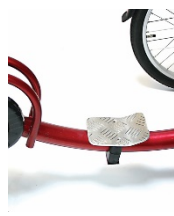

Viktor Power og Viktoria Power leveres med den praktiske funksjonen "walk by assistant", som dytter sykkelen mens du går ved siden av og triller. Trykk på knappen, og motoren gjør jobben for deg.

Viktoria og Viktor er opplevd som en tohjulssykel, med innebygd krenkning i rammen. Sykkelen "legger" seg i svingene, og skiller seg dermed fra tradisjonelle trehjulssykler. De gir en trygg og sikker følelse også i svingene.

Viktor Power

Tilbehøret passer til alle syklene i V-serien

Ovalt sete

Luftsete

Bredt sete i gel

Kurv foran

Bagasjeboks

Pedal m/tåhette og strikk

Unionspedal m/vektkloss

Unionspedal m/innvendig leggstøtte

Fotplate m/velcro

Fotplate m/snowboardbinding

Pedalarm med kneledd

Innstegsplate

Støtte til stivt ben/protese

Skyvestang