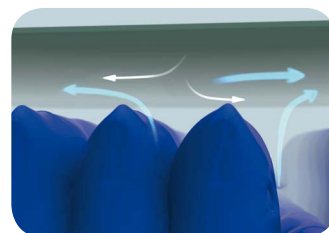

CELLEFORM OG OPPDELING:

Hver enkelt celle er asymmetrisk oppdelt og gir økt overflate mellom madrassen og brukeren.

Oppdelingen gjør at madrassens overflate blir plissert, slik at brukeren synker inn i og omsluttet av madrassen.

TOVEIS ELASTISK TREKK

Toveis elastisk trekk reduserer vevsdeformasjonen når trykket veksler i madrasscellene. Trekket reduserer skyvekraftene og friksjon når brukeren beveger seg eller flyttes på madrassen. Materialet i trekket er vannrett, men damp permeabelt. Sømmene i trekket er sveiset slik at fukt ikke trenger inn i madrassen gjennom trekket.

MIKROKLIMA

Ut-luften som blåses ut under trekket kombinert med det toveis elastiske, vannrette og damp permeable trekket reduserer sterkt varme og fuktighet under pasienten.

Illustrasjonen viser syklus i antall sekunder pr. celle. Totalt 4 celler i en syklus.