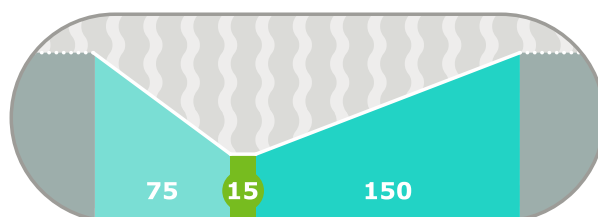

Illustrasjonen viser syklus i antall sekunder pr. celle. Totalt 4 celler i en syklus.