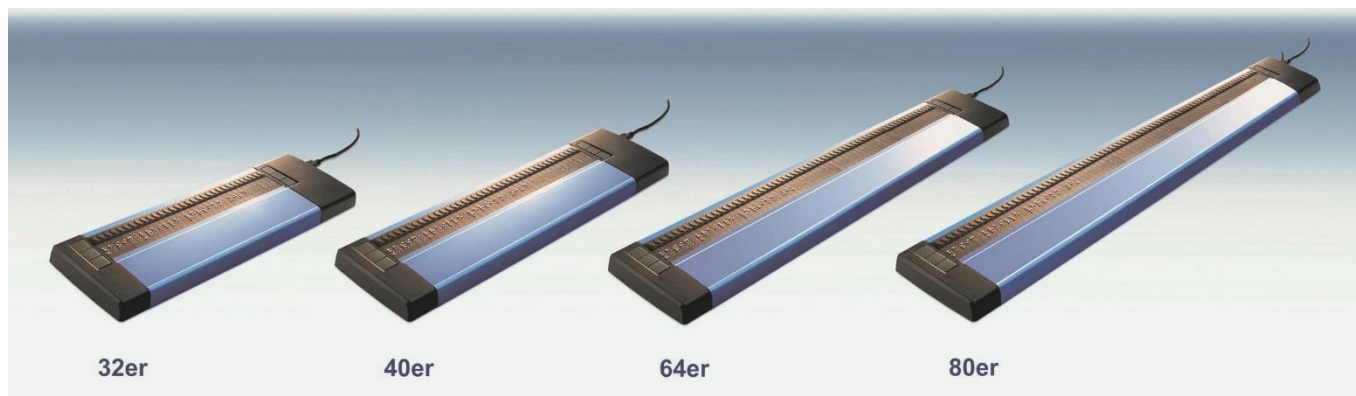

Basic Braille BT

En type leslist for alle behov

CANTEC

- helping people

64er

Den mobile punktdisplayet Basic Braille er tilgjengelig med 20, 32, 40, 48, 64 eller 84 punktskriftelementer. Basic Braille er laget av robust aluminium. Sidedelene er laget av høykvalitets strukturert, behagelig gripende plast. Basic Braille er utstyrt med holdbare punktskriftelementer med spesielt slitesterk styluspenner, og gir deg tilgang til datasystemer i mange år fremover.

Integrert litiumionbatteri for trådløs bruk, Bluetooth
Flat og plassbesparende design
HID-teknologi: er uten installasjon av programmer klar for øyeblikkelig bruk
USB-micro/ magnet ladekabel.