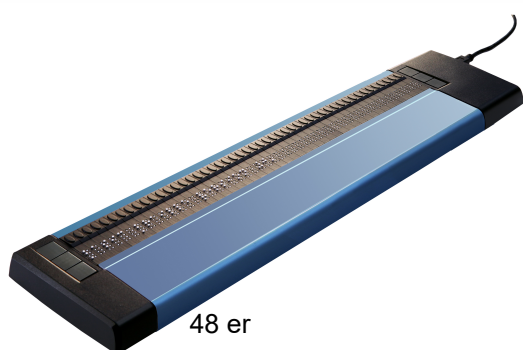

48 er

84er

Den mobile punktdisplayet Basic Braille er tilgjengelig med 20, 32, 40, 48, 64 eller 84 punktskriftelementer. Basic Braille er laget av robust aluminium. Sidedelene er laget av høykvalitets strukturert, behagelig gripende plast. Basic Braille er utstyrt med holdbare punktskriftelementer med spesielt slitesterk styluspenner, og gir deg tilgang til datasystemer i mange år fremover.

Basic Braille leveres med 32/40/48/64/80/84 punktelementer som alle er optimale i bruk med en bærbar datamaskin. Variantene med punktskriftelementer er ideell for kombinasjon med PC-tastatur. På grunn av sin veldig flate design kan Basic Braille plasseres foran et tastatur eller en bærbar PC.

Lett å bruke

Med bare 3 knapper på venstre og høyre side

av punktelementene kan Basic Braille betjenes veldig enkelt. Naviger tekst med den ene hånden mens du leser punktdisplayet med den andre hånden. Med markørrutetastene integrert i punktskriftelementene, kan du plassere markøren, dvs. markøren, på ønsket tekstposisjon og redigere teksten der.