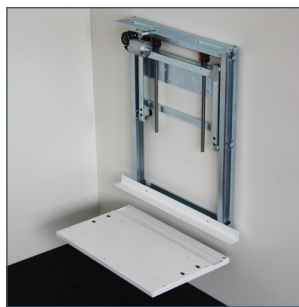

VERTIELECTRIC

VertiElectric er en elektrisk regulerbar heve- og senkeenhet til overskap, og gir selvstendighet og trygghet til alle som ikke når opp i overskap i vanlig høyde, uten at de må gi avkall på et modern og lekkert kjøkken.

VERTIELECTRIC

Bredde fra og med 40 cm til og med 120 cm

Bredde fra og med 130 cm til og med 180 cm

VertiElectric

VertiElectric er en elektrisk regulerbar heve- og senkeenheter til overskap på kjøkken.

Enheter kan heves og senkes 30 cm vertikalt ved hjelp av et betjeningspanel. Dette gjør at det vil være arbeidsplass på kjøkkenbenken foran skapet, selv når skapet er senket helt ned.

Enheter monteres på baksiden av overskapene. Total bredde kan være mellom 40 og 180 cm. Enheter endrer ikke utseendet på kjøkkenet, idet den ikke er synlig etter at skapene er montert.

Spotlight LED kan installeres i sikkerhetsstopplaten som forebygger klemfare mellom overskap og benkeplate, for bedre belysning på benkeplaten. Sikkerhetsstopp er inkludert i produktet.