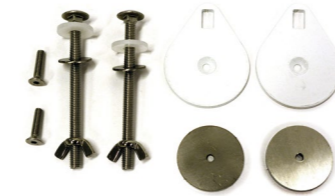

### Støttearmene

For vegghengt toalett. Monteres mellom Bidette sitsen og porselenet. Brukervekt pr. armlene: 65 kg. Innvendig mål: 51 cm. Utvendig mål: 61 cm.  
Høyde over sete: 23 cm.

Art. nr.	HMS-nr.
51068	048633

### Monteringsplate

Anbefales

Denne anbefales der det er fliser for å unngå at man må bore hul i fliser og våtromsnormen. Mål: 17x39 cm

Art. nr.	HMS-nr.
51917	199555

### Monteringssats

Lang, sete

Brukes til å flytte fram Bidette-sitsen når den ikke passer med skålen på toalettet det er montert på. Den gir 33 - 80 mm.

Art. nr.	HMS-nr.
52039	199556