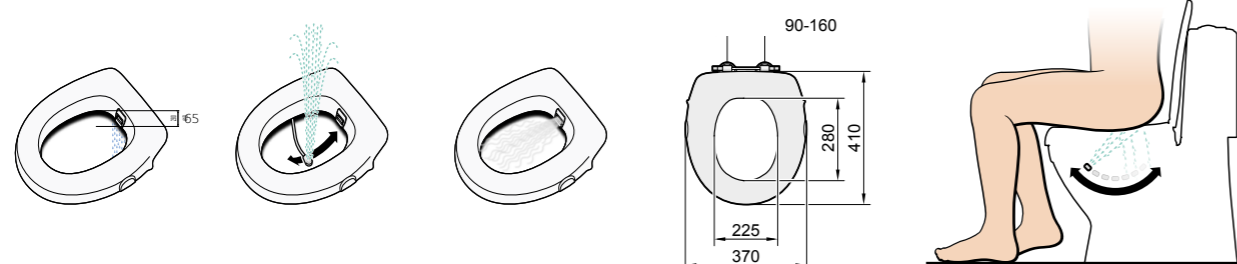

Svan Bidette

Modell	Art. nr.	HMS-nr.	Nav-avtale	Beskrivelse
Svan Bidette R3 unisex	51756	199586	Post: 22 Rangering: 3	Separat betjening av spyl/tørk

Tilbehør Svan Bidette

Hel automatisk håndkontroll

Håndkontroll for helautomatisk betjening av spyl/tørk. Svært enkel å betjene, og det kreves lite kraft for å trykke den ned

Art. nr.	HMS-nr.
51769	217033

Fotpall 5 cm

Fotputen reduserer setehøyden når du sitter, når du er på toalettet er dette spesielt viktig, da du må ha en stabil og god sittestilling.
Mål: 32x38x5 cm

Art. nr.	HMS-nr.
51915	199545

Fotpall 10 cm

Fotputen reduserer setehøyden når du sitter, når du er på toalettet er dette spesielt viktig, da du må ha en stabil og god sittestilling.
Mål: 32x38x10 cm

Art. nr.	HMS-nr.
51916	199544

Fotpall ekstra stor

Fotputen reduserer setehøyden når du sitter, når du er på toalettet er dette spesielt viktig, da du må ha en stabil og god sittestilling. Mål: er 75x38x5 cm

Art. nr.	HMS-nr.
51916	199544

RIK sitteplate

For bedre sittebalanse ved kateterisering.
Mål: 170x340 mm

Art. nr.	HMS-nr.
51406	153237

Sittering myk for hygiene sete

Sittering myk til bruk for hygiene sete med sprutskjerm. Anbefalt for dem som trenger litt trykkavlastning på toalettsete. Gir litt mer varmekomfort.

Art. nr.	HMS-nr.
51212	

Ryggpute

For støtte og komfort
H: 39 cm, B: 32 cm, D: 3 cm

Art. nr.	HMS-nr.
52029	199564

Ryggpute

For støtte og komfort
H: 25 cm, B: 36 cm, D: 10 cm

Art. nr.	HMS-nr.
51038	134750

Hygiene sete

Med sprutkant, enkel å ta av og på som gjør rengjøring enklere.

Art. nr.	HMS-nr.
51986	201404