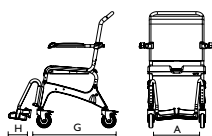

Tekniske data

Produkt	Artikkelnummer						
	Aquatec Ocean	Aquatec Ocean 24" drivhjul	Aquatec Ocean XL	Aquatec Ocean Vip med tilt	Aquatec Ocean Vip XL med tilt	Aquatec Ocean Dual-Vip med tilt og senk	Aquatec Ocean E-Vip
Dusjstol med svinghjul og bekkenholder og bekken m/lokk	Art. nr.: 1556891 HMS-nr.: 199688		Art. nr.: 1537787 HMS-nr.: 199689				
Dusjstol med 24" drivhjul og bekkenholder og bekken m/lokk		Art. nr.: 1537786					
Dusj-og toalettstol med svinghjul og bekkenholder og bekken m/lokk				Art. nr.: 1470908 HMS-nr.: 162028	Art. nr.: 1540261 HMS-nr.: 162029	Art. nr.: 1540262	Art. nr.: 1522373 HMS-nr.: 199690