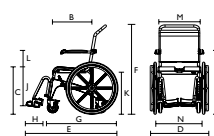

Ocean med 24" hjul