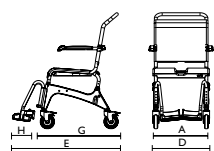

Annen info							
Vekt	14.5 kg	19.5 kg	14.5 kg	23.5 kg	23.5 kg	28.3 kg	39 kg
Maks brukervekt	150 kg	150 kg	180 kg	150 kg	150 kg	150 kg	150 kg
Farge	Hvit	Hvit	Hvit	Hvit	Hvit	Hvit	Hvit

Ocean med svinghjul