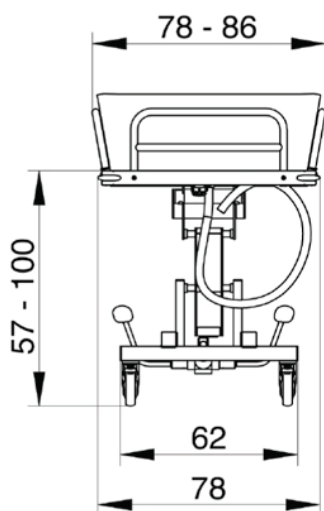

Enkel og prisgunstig dusjvogn med retningslås

Davide dusjvogn er enkel å betjene og rengjøre, og retningslås på hjul gjør det enkelt å trille dusjvognen. Transport og forflytning skjer på en trygg og sikker måte - hele tiden i en ergonomisk riktig arbeidsstilling for personalet.

Sidegrinder med låsemekanisme, kan enkelt felles ned ved bruk av en hånd. De nedfellbare sidegrinder gir gode arbeidsforhold for den som steller, og i oppfelt stilling er pasienten sikret. Bredden kan enkelt reduseres under transport, og dette forenkler passering gjennom døråpninger.

Davide dusjvogn har brems på hvert hjul i tillegg til hjul med retningslås. Høydereguleringen er fotbetjent, og pedal finnes på begge sider. Dusjvognen kan tiltes slik at det blir enklere å tømme vognen for vann - gjennom den fleksible avløpslangen som følger med.

Myk madrass dekker underlaget og sidekantene, og denne kan tas av ved behov.

Leveres standard med:

- Tilt
- Hodepute
- Hjul m/retningslås
- Avtagbar madrass
- Brems på hvert hjul
- 150 cm avløpsslange

Dusjvogn tiltes