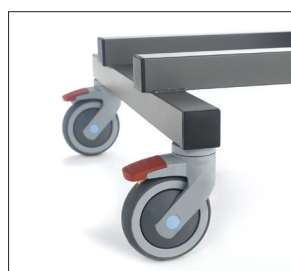

Enkel og prisgunstig dusjvogn med retningslås

Davide dusjvogn er enkel å betjene og rengjøre, og retningslås på hjul gjør det enkelt å trille dusjvognen. Transport og forflytning skjer på en trygg og sikker måte - hele tiden i en ergonomisk riktig arbeidsstilling for personalet.

Sidegrinder med låsemekanisme, kan enkelt felles ned ved bruk av en hånd. De nedfellbare sidegrinder gir gode arbeidsforhold for den som steller, og i oppfelt stilling er pasienten sikret. Bredden kan enkelt reduseres under transport, og dette forenkler passering gjennom døråpninger.

Davide dusjvogn har brems på hvert hjul i tillegg til hjul med retningslås. Høydereguleringen er fotbetjent, og pedal finnes på begge sider. Dusjvognen kan tiltes slik at det blir enklere å tømme vognen for vann - gjennom den fleksible avløpslangen som følger med.

Myk madrass dekker underlaget og sidekantene, og denne kan tas av ved behov.

Leveres standard med:

- Tilt
- Hodepute
- Hjul m/retningslås
- Avtagbar madrass
- Brems på hvert hjul
- 150 cm avløpsslange

Dusjvogn tiltes