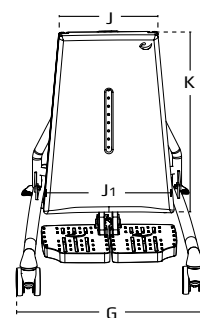

Etac Caribou

Nyutviklet ståstativ
for dorsal og frontal stilling
Prisforhandlet fra 01.01.2013

 **etac**[®]

Mobility & Seating solutions

Etac Caribou

Standard utførelse

- Ramme
- Basisplate
- Brystplate
- Hælstopper
- Knestøtter, utsvingbare
- Kryssbelte
- Brystbelte
- Hodestøttebeslag
- Anatomisk hodestøtte

Mål og vekt

	Str. 1 cm	Str. 2 cm	Str. 3 cm	Str. 4 cm
Rammebredde (G)	51	57	65	75
Rammelengde (H)	75	92	111	111
Brukerhøyde (I)	60-105	75-130	90-152	110-180
Høyde, liggende (I1)	70	70	80	80
Høyde fra gulv til ramme	17	18	18	18
Basisplate bredde, topp til bunn	25-32	30-38	35-46	40-55
Basisplate høyde - (K)	43	50	65	85
Vinkling av basisplaten	0-87 °	0-87 °	0-87 °	0-87 °
Fotplate vinkling	-10 - +10 °	-10 - +10 °	-10 - +10 °	-10 - +10 °
Vekt manuell	20,5 kg	24 kg	30,5 kg	35 kg
Vekt med el	22,5 kg	25,5 kg	32,5 kg	37 kg
Maks brukervekt	40 kg	60 kg	80 kg	100 kg

Caribou består av en basisplate og en rekke valgfrie brystplater for å gi optimal bevegelsesfrihet. Et bredt utvalg av tilbehør er også tilgjengelig, for å dekke brukerens mer spesielle behov. Caribou finnes i fire størrelser og passer for barn fra høyde 60 - 180 cm.

Brystplate
 Str. 1, h. 20cm 31861101-1
 Str. 2, h. 25cm 31861101-2
 Str. 3, h. 32cm 31861101-3
 Str. 4, h. 40cm 31861101-4

Mellomstykke
 Str. 1, h. 8cm 31861106-1
 Str. 2, h. 10cm 31861106-2
 Str. 3, h. 10cm 31861106-3
 Str. 4, h. 10cm 31861106-4