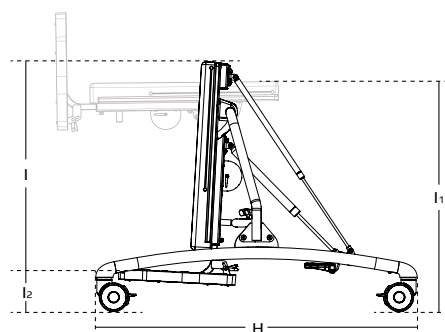

Etac Caribou

Nyutviklet ståstativ
for dorsal og frontal stilling
Prisforhandlet fra 01.01.2013

 **etac**[®]

Mobility & Seating solutions

Etac Caribou

Standard utførelse

- Ramme
- Basisplate
- Brystplate
- Hælstopper
- Knestøtter, utsvingbare
- Kryssbelte
- Brystbelte
- Hodestøttebeslag
- Anatomisk hodestøtte

Mål og vekt

	Str. 1 cm	Str. 2 cm	Str. 3 cm	Str. 4 cm
Rammebredde (G)	51	57	65	75
Rammelengde (H)	75	92	111	111
Brukerhøyde (I)	60-105	75-130	90-152	110-180
Høyde, liggende (I1)	70	70	80	80
Høyde fra gulv til ramme	17	18	18	18
Basisplate bredde, topp til bunn	25-32	30-38	35-46	40-55
Basisplate høyde - (K)	43	50	65	85
Vinkling av basisplaten	0-87 °	0-87 °	0-87 °	0-87 °
Fotplate vinkling	-10 - +10 °	-10 - +10 °	-10 - +10 °	-10 - +10 °
Vekt manuell	20,5 kg	24 kg	30,5 kg	35 kg
Vekt med el	22,5 kg	25,5 kg	32,5 kg	37 kg
Maks brukervekt	40 kg	60 kg	80 kg	100 kg

Caribou

Caribou er et helt nyutviklet ståstativ for bruk i dorsal og frontal stilling. Stativet kan tiltes trinnløst fra vannrett til loddrett stilling, enten med manuell gassfjær eller med elektrisk tilt. Caribou er designet for barn og unge med ulik grad av funksjonshemming, og har store tilpasningsmuligheter. Caribou er prisforhandlet og rangert som nr. 1 i postene for dorsale ståstativ.

Caribou består av en basisplate og en rekke valgfrie brystplater for å gi optimal bevegelsesfrihet. Et bredt utvalg av tilbehør er også tilgjengelig, for å dekke brukerens mer spesielle behov. Caribou finnes i fire størrelser og passer for barn fra høyde 60 - 180 cm.