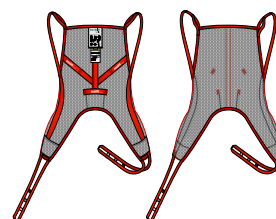

RgoSling MediumBack Nett

Beskrivelse	HMS nr.	Art. nr.
Mediumback Net XXS	198168	M1720300
Mediumback Net XS	198169	M1720310
Mediumback Net S	198170	M1720320
Mediumback Net M	198171	M1720330
Mediumback Net L	198172	M1720340
Mediumback Net XL	198173	M1720350
Mediumback Net XXL	198174	M1720360