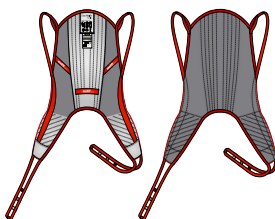

Highback		Str.	A	B	C
XXS		58	52	18	
XS		68	62	20	
S		80	66	27	
M		92	76	32	
L		98	93	40	
XL		98	110	52	
XXL		100	124	66	

Molift RgoSlings

RgoSling MediumBack Polstret

Beskrivelse	HMS nr.	Art. nr.
Mediumback polstret XXS	198855	M1720100
Mediumback polstret XS	198156	M1720110
Mediumback polstret S	198157	M1720120
Mediumback polstret M	198158	M1720130
Mediumback polstret L	198159	M1720140
Mediumback polstret XL	198160	M1720150
Mediumback polstret XXL	198161	M1720160

RgoSling HighBack Polstret

Beskrivelse	HMS nr.	Art. nr.
Highback polstret XXS	198856	M1720200
Highback polstret XS	198162	M1720210
Highback polstret S	198163	M1720220
Highback polstret M	198164	M1720230
Highback polstret L	198165	M1720240
Highback polstret XL	198166	M1720250
Highback polstret XXL	198167	M1720260