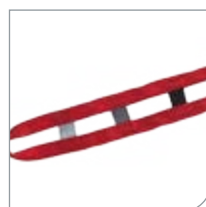

Unik glideløkkefunksjon

Den unike glideløkkefunksjonen i skulderstroppene balanserer vektfordelingen i alle faser av løftet, noe som gjør det veldig behagelig å løfte fra liggende til sittende stilling, og omvendt. Derved er en ytre vinkeljustering av løftebøylen overflødig.

Rygglomme

Lommen på ryggen gir en enkel og komfortabel påføring.

Benstøtte

Den polstrede benstøtten, med den unike plasseringen av stroppen, fordeler presset på låret, og derved økes komforten.

Glideløkker

Glideløkker gir en balansert vektfordeling.

Mange alternativer

Seilene er tilgjengelige med høy rygg og medium rygg.

Vipp-opp merking

Klar og synlig informasjon for daglig bruk. Etiketten med vedlikeholdsinformasjon finnes bak hovedetiketten, som vippes opp.

Påføringslomme på ryggen

Lomme på baksiden av ryggen letter påføringen av seilet.

Lomme på benstøtten

Lommen gir lett og behagelig påføring av benstøtten.

Fargekoder for enkel montering

Farge-kode-systemet på benstroppene gjør det enkelt å finne de riktige høydene, når stroppene skal festes på