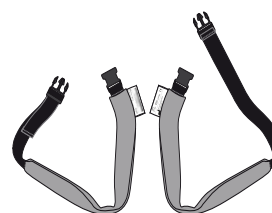

RgoSling FabricStretcher

Beskrivelse	HMS nr.	Art. nr.
FabricStretcher M	021829	M1721520
FabricStretcher) XL		M1721540

RgoSling Forlengelsesløyker

Beskrivelse	HMS nr.	Art. nr.
Forlengelsesløyker	198216	M1721600

RgoSling Ambulating Vest Lyskestrøpper

Beskrivelse	Art. nr.
Lyskestrøpper XXS-XS	M1721700
Lyskestrøpper S-M	M1721720
Lyskestrøpper L-XL	M1721740

Alle RgoSlings er testet og godkjent for bruk opp til 300 kg.