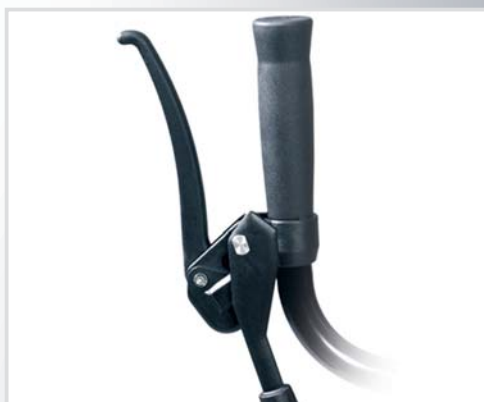

TOPRO TAURUS E Elektrisk høydejustering.

To utstysvarianter:

BASIC Standard utstyrt med justerbare armputer og fotbrems på alle hjul. Leveres delvis montert, men kan leveres ferdig montert mot et pristillegg.

- Gassfjær forenkler høydejusteringen.
- Kan brukes i dusjen.

Vekt 18 kg

Maks brukervekt 150 kg

www.topro.no

TOPRO TAURUS E

- Meget enkel høydejustering med elektrisk motor.
- Kan også fungere som oppreisningshjelp.

Vekt 22 kg

Maks brukervekt 150 kg

Ståplate

814645
149803

Ny!

Sidestøtte for arm (par)
(Kommer vinteren 2014/15)

814647

Bremsehåndtak
venstre side