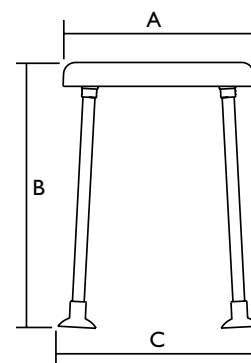

Aquatec **Disk on Dot**

- Kombiner **Disk**, dusjkrakken **Dot** og en adapter, og du får en dusjstol med roterende sete
- Maks brukervekt: 125 kg

Tekniske data

Produkt	Artikkelnummer		
	Aquatec Dot	Aquatec Disk on Dot setehøyde 550 mm	Aquatec Disk on Dot setehøyde 500 mm
Dusjkrakk rund, setehøyde 500 mm	10200-32		
Dusjkrakk rund, setehøyde 550 mm	10201-32		
Blå Disk + Dot + adapter		9.01.002	9.00.002
Grå Disk + Dot + adapter		9.01.008	9.00.008
Mål			
Setebredde	400 mm (A)	400 mm (A)	400 mm (A)
Setedybde	400 mm (A)	400 mm (A)	400 mm (A)
Setehøyde	500 / 550 mm (B)	575 mm (B)	525 mm (B)
Total bredde	460 mm (C)	460 mm (C)	460 mm (C)
Total dybde	460 mm (C)	460 mm (C)	460 mm (C)
Total høyde	500 / 550 mm (B)	575 mm (B)	525 mm (B)
Annen info			
Vekt	2.5 kg	4.1 kg	4.1 kg
Maks brukervekt	125 kg	125 kg	125 kg
Farge	Hvit	Blå, Grå	Blå, Grå
Tilbehør			
Disk , blå	4.02.002	-	-
Disk , grå	4.02.008	-	-
Adapter til Disk on Dot	15326AQT	-	-

Mål		
Setebredde	400 mm (A)	400 mm (A)
Setedybde	345 mm (B)	345 mm (B)
Setehøyde	460 - 610 mm (C)	460 - 610 mm (C)
Total bredde	550 mm (D)	550 mm (D)
Total dybde	510 mm (E)	510 mm (E)
Total høyde	460 - 610 mm (C)	630 - 780 mm (F)
Høydejustering	25 mm	25 mm
Høyde opp til armlener	-	-
Bredde mellom armlener	-	490 mm (G)
Bredde, intimutsparring	-	130 mm
Dybde, intimutsparring	-	140 mm