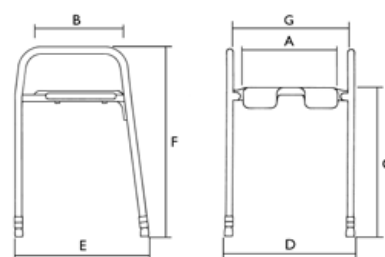

Tekniske data

Produkt	Artikkelnummer	
	Invacare Alizé H2240/1	Aquatec Galaxy
Dusjkrakk med armlener og intimutsparring	H2240/1	
Dusjstol med rygg og armlener, med intimutsparring		1470805
Dusjstol med rygg og armlener, uten intimutsparring		1470806

Mål		
Setebredde	410 mm (A)	400 mm (A)
Setedybde	400 mm (B)	345 mm (B)
Setehøyde	470 - 550 mm (C)	470 - 620 mm (C)
Total bredde	500 mm (D)	580 mm (D)
Total dybde	450 mm (E)	460 mm (E)
Total høyde	580 - 660 mm (F)	840 - 990 mm (F)
Høydejustering	20 mm	25 mm
Høyde opp til armlener	-	630 - 780 mm (G)
Bredde mellom armlener	450 mm (G)	510 mm (H)
Bredde, intimutsparring	140 mm	130 mm
Dybde, intimutsparring	170 mm	140 mm

Annen info		
Vekt	5.7 kg	7.5 kg
Maks brukervekt	120 kg	100 kg
Farge	Hvit	Hvit

Invacare **Alizé H2240/1**

Aquatec **Galaxy**