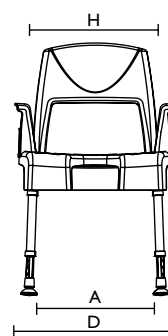

Tekniske data

	Artikkelnummer
Produkt	Aquatec Pico
Dusjkrakk	9.20.001
Dusjkrakk med armlener	9.21.001
Dusjstol med rygg	9.23.001
Dusjstol, komplett	9.22.001
Rygg	16469
Armlener, par	16468

Mål	
Setebredde	430 mm (A)
Setedybde	420 mm (B)
Setehøyde	425 - 575 mm (C)
Total bredde	575 mm (D)
Total dybde	520 mm (E)
Total høyde	825 - 975 mm (F)
Høyde opp til armlener	605 - 755 mm (G)
Bredde mellom armlener	430 mm (H)
Bredde, intimutsparring	180 mm
Dybde, intimutsparring	145 mm
Høydejustering	25 mm

Annen info	
Vekt, dusjkrakk	3,2 kg
Vekt, dusjkrakk med armlener	4,1 kg
Vekt, dusjstol med rygg	4,0 kg
Vekt, dusjstol komplett	4,8 kg
Maks brukervekt	160 kg!
Farge	Hvit

Aquatec **Pico**