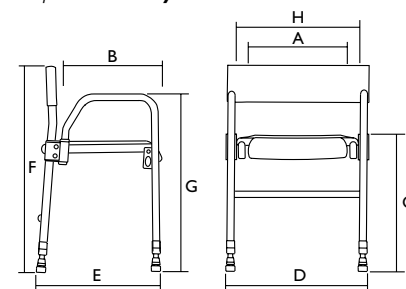

- Stabil dusjkrakk
- Stor, ergonomisk utformet seteplate med intimutsparring gjør personlig hygienestell enklere
- Faste armlener
- Høydejusterbare, rustfrie ben

- Sammenleggbar, høydejusterbar dusjstol, perfekt for å ta med på reise og enkel å oppbevare
- Ergonomisk seteplate, fåes med eller uten intimutsparring
- Myk rygg for ekstra støtte

Tekniske data

Produkt	Artikkelnummer	
	Invacare Alizé H2240/1	Aquatec Galaxy
Dusjkrakk med armlener og intimutsparring	H2240/1	
Dusjstol med rygg og armlener, med intimutsparring		1470805
Dusjstol med rygg og armlener, uten intimutsparring		1470806

Mål		
Setebredde	410 mm (A)	400 mm (A)
Setedybde	400 mm (B)	345 mm (B)
Setehøyde	470 - 550 mm (C)	470 - 620 mm (C)
Total bredde	500 mm (D)	580 mm (D)
Total dybde	450 mm (E)	460 mm (E)
Total høyde	580 - 660 mm (F)	840 - 990 mm (F)
Høydejustering	20 mm	25 mm
Høyde opp til armlener	-	630 - 780 mm (G)
Bredde mellom armlener	450 mm (G)	510 mm (H)
Bredde, intimutsparring	140 mm	130 mm
Dybde, intimutsparring	170 mm	140 mm

Annen info		
Vekt	5.7 kg	7.5 kg
Maks brukervekt	120 kg	100 kg
Farge	Hvit	Hvit