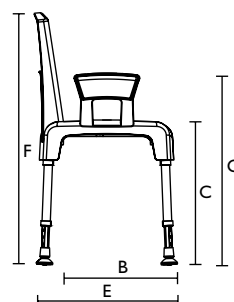

Tekniske data

	Artikkelnummer
Produkt	Aquatec Pico
Dusjkrakk	9.20.001
Dusjkrakk med armlener	9.21.001
Dusjstol med rygg	9.23.001
Dusjstol, komplett	9.22.001
Rygg	16469
Armlener, par	16468

Mål	
Setebredde	430 mm (A)
Setedybde	420 mm (B)
Setehøyde	425 - 575 mm (C)
Total bredde	575 mm (D)
Total dybde	520 mm (E)
Total høyde	825 - 975 mm (F)
Høyde opp til armlener	605 - 755 mm (G)
Bredde mellom armlener	430 mm (H)
Bredde, intimutsparring	180 mm
Dybde, intimutsparring	145 mm
Høydejustering	25 mm

Annen info	
Vekt, dusjkrakk	3,2 kg
Vekt, dusjkrakk med armlener	4,1 kg
Vekt, dusjstol med rygg	4,0 kg
Vekt, dusjstol komplett	4,8 kg
Maks brukervekt	160 kg!
Farge	Hvit

Aquatec **Pico**