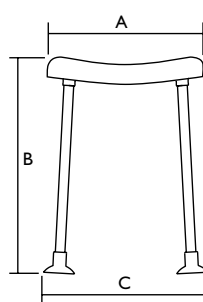

Invacare **H291 Cadiz**