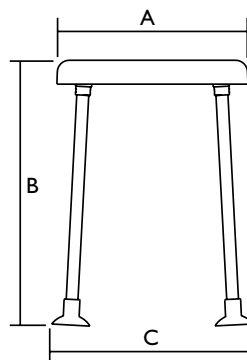

Tekniske data

	Artikkelnummer	
Produkt	Invacare I-Fit 9780E	Invacare I-Fit 9781E
Dusjkrakk	9780E	
Dusjstol		9781E
Mål		
Setebredde	340 mm	340 mm
Setedybde	370 mm	370 mm
Setehøyde	380-550 mm	380-550 mm
Total bredde	500 mm	500 mm
Total dybde	430 mm	430 mm
Total høyde	380-550 mm	760-930 mm
Annen info		
Vekt	3,7 kg	4,5 kg
Maks brukervekt	180 kg	180 kg
Farge	Hvit	Hvit

Invacare I-Fit 9780E