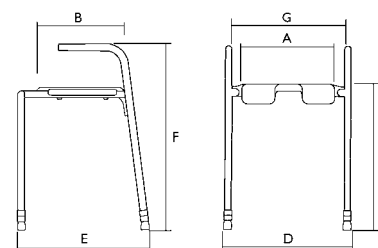

- Stabil dusjkrakk som kan stables
- Ergonomisk seteplate, kan fåes med eller uten intimutsparring
- Høydejusterbar og rustfri
- Tilbehør: Dusjkrakken kan gjøres om til dusjstol ved å montere på rygg

- Ergonomisk seteplate, kan fåes med eller uten intimutsparring
- Høydejusterbar og rustfri
- Anti-skli-gummi (FlexiFoot) nederst på bena kompenserer for høydeforskjeller opp til 10 mm
- Tilbehør: Dusjkrakken kan gjøres om til dusjstol ved å montere på rygg

Tekniske data

Produkt	Artikkelnummer	
	Aquatec Tellus	Aquatec Pluto
Dusjkrakk uten intimutsparring	1470796	
5 stk.	1470797	
Dusjkrakk med intimutsparring	1470798	
5 stk.	1470799	
Tilbehør: Rygg, kan ettermonteres	1470800	1470800
Dusjkrakk med armlener og intimutsparring		1470801
5 stk.		1470804
Dusjkrakk med armlener, uten intimutsparring		1470802
5 stk.		1470803

Mål		
Setebredde	400 mm (A)	400 mm (A)
Setedybde	345 mm (B)	345 mm (B)
Setehøyde	460 - 610 mm (C)	460 - 610 mm (C)
Total bredde	550 mm (D)	550 mm (D)
Total dybde	510 mm (E)	510 mm (E)
Total høyde	460 - 610 mm (C)	630 - 780 mm (F)
Høydejustering	25 mm	25 mm
Høyde opp til armlener	-	-
Bredde mellom armlener	-	490 mm (G)
Bredde, intimutsparring	-	130 mm
Dybde, intimutsparring	-	140 mm

Annen info		
Vekt	3.8 kg	4.5 kg
Maks brukervekt	130 kg	130 kg
Farge	Hvit	Hvit