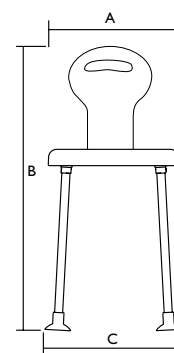

Invacare I-Fit 9781E