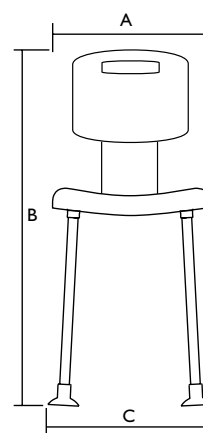

Invacare **H296 Cadiz**