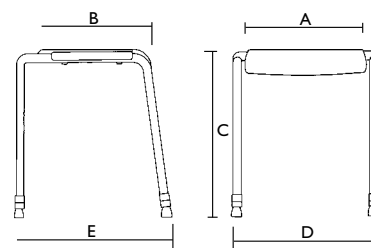

Tekniske data

Produkt	Artikkelnummer	
	Aquatec Tellus	Aquatec Pluto
Dusjkrakk uten intimutsparring	1470796	
5 stk.	1470797	
Dusjkrakk med intimutsparring	1470798	
5 stk.	1470799	
Tilbehør: Rygg, kan ettermonteres	1470800	1470800
Dusjkrakk med armlener og intimutsparring		1470801
5 stk.		1470804
Dusjkrakk med armlener, uten intimutsparring		1470802
5 stk.		1470803

Mål		
Setebredde	400 mm (A)	400 mm (A)
Setedybde	345 mm (B)	345 mm (B)
Setehøyde	460 - 610 mm (C)	460 - 610 mm (C)
Total bredde	550 mm (D)	550 mm (D)
Total dybde	510 mm (E)	510 mm (E)
Total høyde	460 - 610 mm (C)	630 - 780 mm (F)
Høydejustering	25 mm	25 mm
Høyde opp til armlener	-	-
Bredde mellom armlener	-	490 mm (G)
Bredde, intimutsparring	-	130 mm
Dybde, intimutsparring	-	140 mm

Annen info		
Vekt	3.8 kg	4.5 kg
Maks brukervekt	130 kg	130 kg
Farge	Hvit	Hvit

Aquatec Tellus

Aquatec Pluto