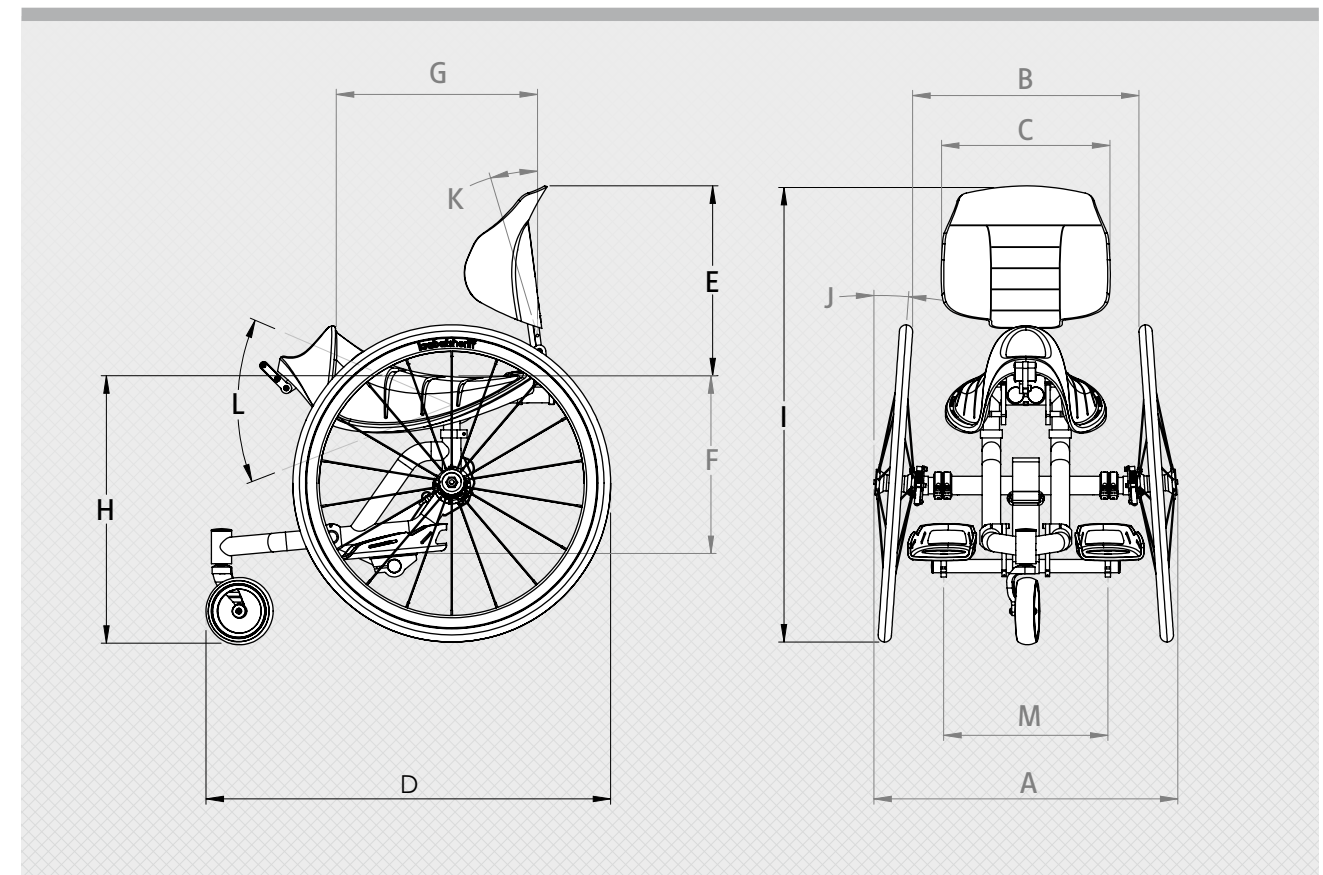

## Krabat Sheriff S2

*Krabat Sheriff er en aktiv barnerullestol fra Krabat. Rullestolen kan brukes både inne og ute, og har mange justeringsmuligheter.*

Barnet sitter på et sadelsete som skiller bena fra hverandre. Den abduerte sittestillingen gir også en åpen hoftvinkel som tilter bekkenet frem i nøytral stilling. Videre gir den brede stillingen på fotbrettene en stor understøttelsesflate. Dette gir en veldig stabil sittestilling som minsker behovet for støtte til overkroppen.

Krabat Sheriff har et kompakt og moderne design som inviterer til deltagelse. Den kompakte utformingen setter barnet i fokus, ikke stolen. Rullestolen gir barnet stor bevegelsesfrihet og variasjon.

## Tekniske data

MÅL	BESKRIVELSE	STØRRELSE 1
A	Total bredde	56 til 64 cm
B	Avstand mellom drivhjul	57 til 62 cm
C	Ryggbredde	31,5 cm
D	Total lengde	76,5 cm
E	Rygg høyde	36 til 41 cm
F	Avstand fra sete til fotbrett	19 til 44,5 cm
G	Setedybde (maks)	32 cm
H	Setehøyde	47,5 til 52,5 cm
I	Total høyde	71,5 til 81,5 cm
J	Cambervinkel	4 °
K	Ryggvinkel	0 til 90 °
L	Setevinkel	-15 til +15 °
M	Avstand mellom fotbrett	17,5 til 35 cm
	Vekt	7,9 kg

## Fysiologiske fordeler

Krabat Sheriff S2 gir barnet en balansert og sikker sittestilling med dynamisk postural kontroll som enkelt tillater barnet å bevege seg i alle plan.

Sittestillingen gir optimal leddstabilitet og komfort. De to leddflatene i hoftelrådet får maksimal kontakt i sittestillingen.