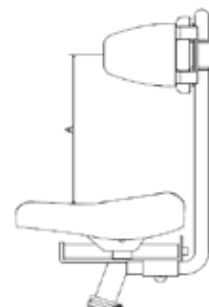

Målskjema kroppsstøtter/hoftestøtte/ryggstøtter

Varenr	Varenavn	Str	Min bredde	Max bredde	Max høyde sete - overkant ryggstøtte	Max høyde sete - senter kroppsstøtte (A)
3701009	Hoftestøtte	1	20 cm	30 cm		
3702009	Hoftestøtte	2	25 cm	35 cm		
3703009	Hoftestøtte	3	30 cm	40 cm		
3701008KPL	Ryggstøtte	1	20 cm	30 cm		
3702008KPL	Ryggstøtte	2	25 cm	35 cm		
3703008KPL	Ryggstøtte	3	30 cm	40 cm		
3701026-M	Kroppsstøtte bredderegulerbar	1	15 cm	23 cm		
3702026-M	Kroppsstøtte bredderegulerbar	2	20 cm	28 cm		
3703026-M	Kroppsstøtte bredderegulerbar	3	24 cm	34 cm		
3701007	Ryggbøyle	1			28 cm	13 cm
3702007	Ryggbøyle	2			38 cm	24 cm
3703007	Ryggbøyle	3			45 cm	31 cm
3704007	Ryggbøyle	4			60 cm	46 cm