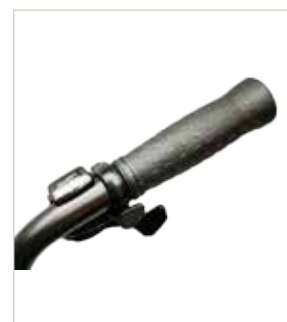

medemagruppen

**Medemagruppen
Sykler 2015**

3-18 sykler-3hjul

- nå også med hjelpemotor Ansmann eller BionX

Standard:

- Fast nav, pedalbrems eller frinav
- Parkeringsbrems, ny type som er enkel å betjene
- Mindre bremsehåndtak
- Nytt girskift (med trykknappfunksjon)
- Ringeklokke
- Skjermer (ikke 12" bak)
- Lyssett
- Reflekser
- T-stang under sete, trinnløst regulerbar
- Kurv
- Pumpe
- Lav innstigningshøyde
- Svingsperre
- Brems på både for- og bakhjul
- 12"-20" blå rammefarge
- 24"-26" hvit rammefarge
- Alle 3-18 sykler med hjelpemotor leveres med grå rammefarge

Ny parkeringsbrems

Lyssett alle modeller

Mindre bremsehåndtak

Nytt girskift med trykknappfunksjon

Mål i cm modell 3-hjul	12"	16"	20"	24"	26"	26" XL
Skrittellende	31-41	45-59	51-71	57-90	68-101	75-108
Seterør til styrerør	33	39	45	53	58	58
Hjulavstand	64	76	89	104	112	112
Lengde	102	120	140	165	178	178
Innstigningshøyde	16	18	20	22	23	23
Bredde	58	65	69	75	75	75
Max brukervekt, kg	50	60	80	100	120	120