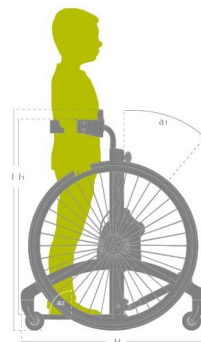

Rabbit

Prisforhandlet i alle 4 størrelser.

Rabbit

- Frontalt ståstativ med samme oppbygging som Toucan
- Gir god mulighet for mobilitet i stående stilling
- Svært lett å manøvrere, med all vekt midt mellom drivhjulene
- Passer fra ca. 1 års alder og opp til brukerhøyde på 170 cm

Standard utførelse

Ramme	Aluminiumsrør
Polstring	Sort PUR (Polyuretan)
Bryststøtte	Multijusterbar, inkl. ryggbelte
Hoftestøtte	Multijusterbar, inkl. hoftebelte
Drivhjul	Kompakte, Str. 1: 26", str. 2: 29", str. 3: 32", str. 4: 36" med bremses og quick release
Støttehjul	Inlinehjul, transparent
Drivringer	Aluminium - sort
Eikebeskytter	Klar plast
Knestøtter	Høyde- og vinkeljusterbare, formbare (ikke str.1)
Fotplate	Høyde- og vinkeljusterbar
Hælstopper	Small til str. 1+2. Large til str. 3+4
Farge	Str. 1 - Rød, Str. 2 og 3 - Blå, Str. 4 Sølv

HMS. ART. NR. LEV. ART. NR. PRODUKT

188048	3286301	Str. 1 m/ 26" hjul som std
188049	3286302	Str. 2 m/29" hjul som std
188050	3286303	Str. 3 m/32" hjul som std
188051	3286304	Str. 4 m/36" hjul som std

Kan også leveres med andre hjulstørrelser

Str. 1: 22" og 24"
Str. 2: 26" og 32"
Str. 3: 26" og 29"
Str. 4: 32"

MÅL OG VEKT

	STR. 1	STR. 2	STR. 3	STR. 4
L: Lengde ramme	62 cm	75 cm	75 cm	85 cm
Lengde totalt	62 cm	75 cm	80 cm	90 cm
B: Bredde	61,5 cm	68 cm	69 cm	70 cm
H1: Total høyde	67-100 cm	85-118 cm	99-131 cm	120-153 cm
H2: Høyde fra fotplate til skulderblad	55-74 cm	75-108 cm	83-119 cm	96-142 cm
Vinkling av sentsersøyle	0° til +30°	0° til +30°	0° til +30°	0° - +20°
Vinkling av fotplaten	+15° til -10°	+15° til -10°	+15° til -10°	+15° til -10°
Cambervinkel	8°	6°	4°	4°
Vekt	13,5 kg	15,5 kg	16 kg	18,5 kg
Max brukervekt	40 kg	50 kg	60 kg	70 kg