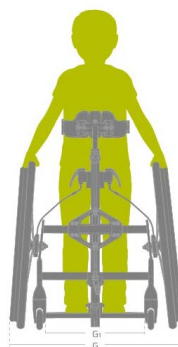

Rabbit

Prisforhandlet i alle 4 størrelser.

Rabbit

- Frontalt ståstativ med samme oppbygging som Toucan
- Gir god mulighet for mobilitet i stående stilling
- Svært lett å manøvrere, med all vekt midt mellom drivhjulene
- Passer fra ca. 1 års alder og opp til brukerhøyde på 170 cm

Standard utførelse

Ramme	Aluminiumsrør
Polstring	Sort PUR (Polyuretan)
Bryststøtte	Multijusterbar, inkl. ryggbelte
Hoftestøtte	Multijusterbar, inkl. hoftebelte
Drivhjul	Kompakte, Str. 1: 26", str. 2: 29", str. 3: 32", str. 4: 36" med bremses og quick release
Støttehjul	Inlinehjul, transparent
Drivringer	Aluminium - sort
Eikebeskytter	Klar plast
Knestøtter	Høyde- og vinkeljusterbare, formbare (ikke str.1)
Fotplate	Høyde- og vinkeljusterbar
Hælstopper	Small til str. 1+2. Large til str. 3+4
Farge	Str. 1 - Rød, Str. 2 og 3 - Blå, Str. 4 Sølv

HMS. ART. NR. LEV. ART. NR. PRODUKT

188048	3286301	Str. 1 m/ 26" hjul som std
188049	3286302	Str. 2 m/29" hjul som std
188050	3286303	Str. 3 m/32" hjul som std
188051	3286304	Str. 4 m/36" hjul som std

Kan også leveres med andre hjulstørrelser

Str. 1: 22" og 24"
Str. 2: 26" og 32"
Str. 3: 26" og 29"
Str. 4: 32"

MÅL OG VEKT

	STR. 1	STR. 2	STR. 3	STR. 4
L: Lengde ramme	62 cm	75 cm	75 cm	85 cm
Lengde totalt	62 cm	75 cm	80 cm	90 cm
B: Bredde	61,5 cm	68 cm	69 cm	70 cm
H1: Total høyde	67-100 cm	85-118 cm	99-131 cm	120-153 cm
H2: Høyde fra fotplate til skulderblad	55-74 cm	75-108 cm	83-119 cm	96-142 cm
Vinkling av sentsersøyle	0° til +30°	0° til +30°	0° til +30°	0° - +20°
Vinkling av fotplaten	+15° til -10°	+15° til -10°	+15° til -10°	+15° til -10°
Cambervinkel	8°	6°	4°	4°
Vekt	13,5 kg	15,5 kg	16 kg	18,5 kg
Max brukervekt	40 kg	50 kg	60 kg	70 kg