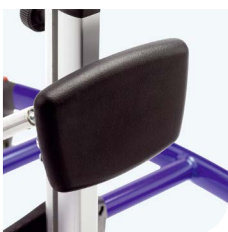

Mageplate

HMS.art.nr.	Lev.art.nr.	Beskrivelse HxB
144198	31861411	En størrelse, 13x19 cm