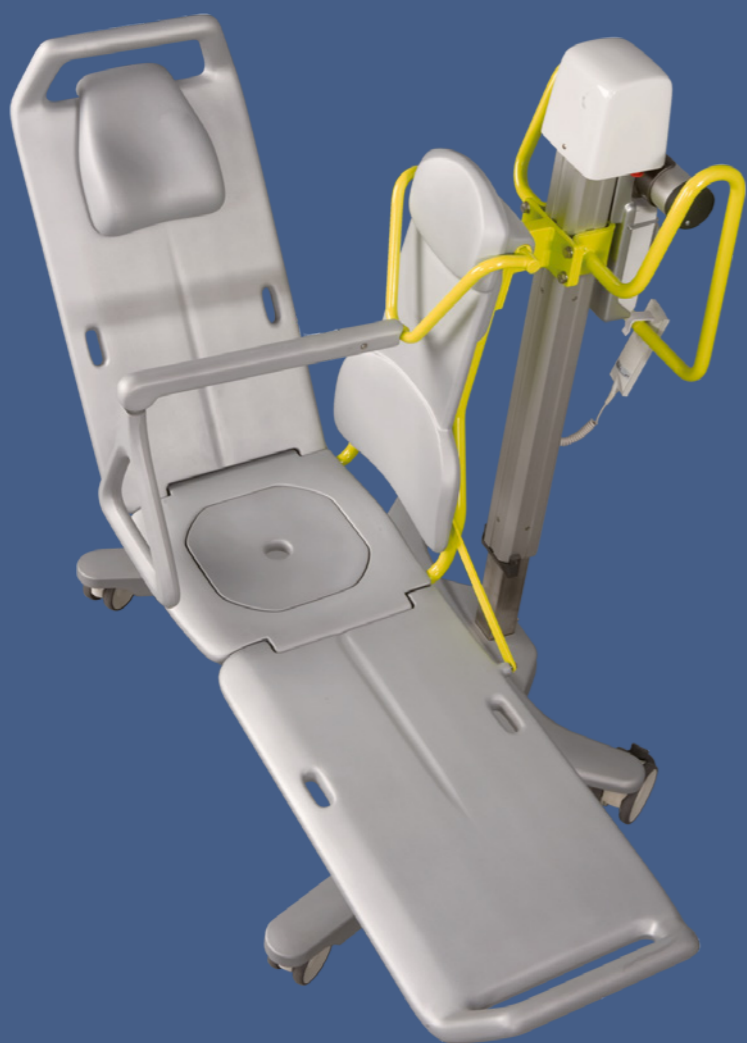

Novum mobile personløftere

Novum mobile personløftere er praktiske og kan benyttes til ulike bruksområder som bading, dusjing, toalettbesøk og forflytning. Brukere som ikke er mobile kan for eksempel transporteres direkte fra rullestol eller seng til badekar eller dusj, på en sikker og behagelig måte.

Novum personløftere er et veldig godt alternativ til kombinasjon med våre badekar i Magic-serien. De kommer i to ulike modeller, Novum 1000 og Novum 2000.