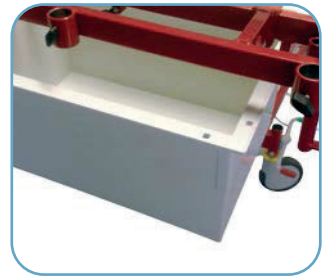

Nedfellbare sengegrinder

Utrekkbar kurv til oppbevaring

Utvendige låser på sengegrinder og gavler

Art.nr. Beskrivelse

625116 Pleieseng Opus junior 75 cm •

- ▶ Sengegrind, høyde 40 cm over madrass
- ▶ Avtakbar gavl i begge ender
- ▶ Sentralbrems
- ▶ Holder for infusjonsstativ i alle hjørner
- ▶ Fenderhjul i alle hjørner
- ▶ Batteri-backup for 10 - 15 løft
- ▶ Elektrisk drenasjeleie
- ▶ Tredelt liggeflate

Tilbehør

Art.nr.

Beskrivelse

625670

Infusjonsstativ m/ 2 kroker

Mål og vekt

Lengde	194 cm
Bredde	90 cm
Madrassbredde	75 cm
Madrasslengde	170 cm

Høyde sengeflate	39-89 cm
Frihøyde over gulv	10 cm
Maks belastning	150 kg
Brukervekt	125 kg