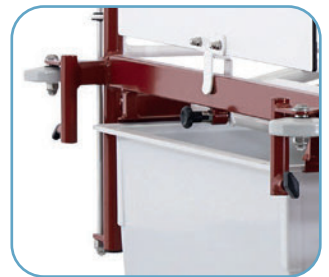

Nedfellbare sengegrinder

Utrekkbar kurv til oppbevaring

Utvendige låser på sengegrinder og gavler

Art.nr. Beskrivelse

625116 Pleieseng Opus junior 75 cm •

- ▶ Sengegrind, høyde 40 cm over madrass
- ▶ Avtakbar gavl i begge ender
- ▶ Sentralbrems
- ▶ Holder for infusjonsstativ i alle hjørner
- ▶ Fenderhjul i alle hjørner
- ▶ Batteri-backup for 10 - 15 løft
- ▶ Elektrisk drenasjeleie
- ▶ Tredelt liggeflate

Tilbehør

Art.nr.

Beskrivelse

625670

Infusjonsstativ m/ 2 kroker

Mål og vekt

Lengde	194 cm
Bredde	90 cm
Madrassbredde	75 cm
Madrasslengde	170 cm

Høyde sengeflate	39-89 cm
Frihøyde over gulv	10 cm
Maks belastning	150 kg
Brukervekt	125 kg