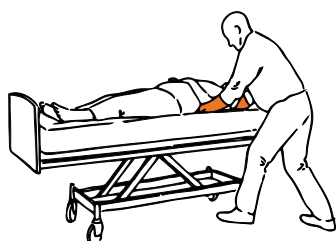

Immedia Positioning Wedge

STØTTE- OG POSISJONERINGSPUTER MED SKLISIKKERT MATERIALE

Immedia Positioning Wedge gir støtte slik at brukeren ligger trygt på siden i hvilestilling eller ved pleie, for at hjelperen skal unngå statiske arbeidsstillinger over lengere tid. Positioning Wedge kan kombineres med 4WayGlide System, SatinSheet System, MultiGlide eller andre glidelaken. Trekket er et sklissikkert Polyuretan materiale som bidrar til å holde Positioning Wedge på plass, uavhengig av sengens overflate.

BRUKSOMRÅDE

- Støtte i ulike posisjoner
- Hvileposisjon
- Pleie og personlig hygiene
- Kan brukes alene eller i kombinasjon med andre posisjoneringshjelpemidler

Immedia Positioning Wedge har en asymmetrisk form. Snu på puten og bruk den vinkelen som gir best støtte for brukeren.

Immedia MultiGlide Glove

MULTIFUNKSJONELT HJELPEMIDDEL FOR SMÅ FORFLYTNINGER

Immedia MultiGlide Glove kan benyttes i mange forskjellige forflytningssituasjoner. Med hansken er det lettere å få hånden mellom brukeren og underlaget. Små reposisjoneringsjusteringer, bevegelser og glatting av laken er eksempler på aktiviteter som hanskene er svært nyttig til, og som vil være mer skånsom for både brukeren og pleieren. MultiGlide Glove kan også

brukes for forebygge trykksår, gjennom å redusere friksjon og skyvkrefter (shear forces).

BRUKSOMRÅDE

- Posisjonering
- Små reposisjoneringsjusteringer
- Håndsjekk av trykkfordelende puter og madrasser

Immedia Polstret MultiGlide Hanske