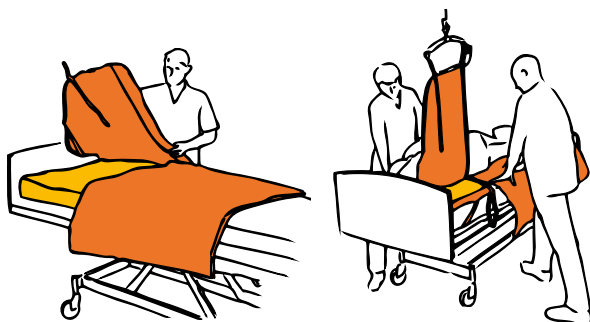

BRUKSOMRÅDER

- Vending og posisjonering
- Støtte for brukere i sideleie
- Personlig hygiene, sårpleie og påkledning
- Flytte høyere opp i seng (TwinSheet4Glide)
- Liggende forflytning (TwinSheet4Glide)
- Kan brukes i kombinasjon med personløfter

BESKRIVELSE	B X L	HMS NR.	ART. NR.	SPESIFIKASJONER	
IMMEDIA TwinSheet4Glide	CM			Glidemadrass	
~ Toppdel	150 x 75		IM150/75N	TOPP MIKROFIBER: Polyester	
~ Bunndel overmadrass	150 x 140	165929	IM150/140N	MELLOMSKIKT: 80% polyester / 20% viskose	
~ Lang udelt overmadrass	150x200		IM150/200N		
~ LPL Nylonlaken med NS-lås, NS-sider	85 x 200		IM85/200LPLNS	SPERRESKIKT: Polyuretan	
~ LPL Nylonlaken med NS-lås	85 x 200		IM85/200LPL	TREKK: Polyuretan	
~ LPL Nylonlaken – 3xNS-lås, NS-sider	85 x 200		IM85/2003LPL	BAKSIDE: Nylon	
TILBEHØR– Positioning Wedge				HÅNDTAK: Polyester	
~ Sklisikkert trekk	30 x 20 x 53	170036	IM53NS	ABSORBERINGSEVNE: 2000ml/m²	
~ Sklisikkert trekk	30 x 20 x 80	173420	IM53/80NS	NYLONLAKEN: Nylon	
SETT – IMMEDIA TwinSheet4Glide				LÅSESYSTEM: Polyuretan-dekket nylon	
~ 1-lås sett : IM150/75N + IM150/140N + IM85/200LPLNS			IM4312		
~ 3-lås sett: IM150/75N + IM150/140N + IM85/2003LPL			IM4314		
~ Topp- og bunndel, sett: IM150/75N + IM150/140N			IM4315		
Immedia TwinSheet				TOPP: Polyester	
~ Topp med absorberende underlag	150 x 85	59.1 x 33.5	164209	IM150/75	MELLOMSKIKT: 80% polyester / 20% viscose
~ Bunn med absorberende underlag	150 x 85	59.1 x 33.5	164208	IM150/85	SPERRESKIKT: Polyuretan
SETT – Immedia TwinSheet				LÅS MELLOM TOPP- OG BUNNDEL: Velcro	
~ Komplett Madrass sett – inkludert IM150/75 + IM150/85			IM4306	BAKSIDE: Polyester, blå	
~ Komplett 2x Bunn sett– inkludert IM150/75 + 2xIM150/85			IM4310	HÅNDTAK: Polyester	
VASKEANVISNING Ikke bruk skyllemiddel eller blekemiddel				ABSORBERINGSEVNE: 2000ml/m²