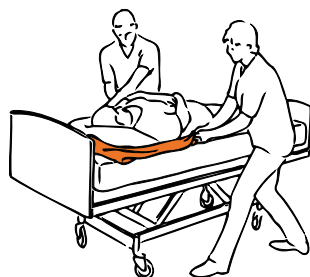

Immedia GlideCushion

POLSTRET GLIDEMATTE

Immedia GlideCushion brukes til vending i seng, flytte høyere opp i seng og forflytning fra seng til rullestol. GlideCushion kan anvendes for brukere som derved kan utføre forflytningen selvstendig, eller med noe hjelp.

GlideCushion finnes i to varianter: Immedia GlideCushion nylon topp eller Immedia GlideCushion bomull / polyester topp, som kan kombineres med et nylon eller engangstrekk.

*Immedia
GlideCushion
med bomull/
polyester topp.*

Immedia TurningMattress

POLSTRET GLIDEMATTE

Immedia TurningMattress brukes ved vending i seng. Den plasseres i sengen og brukeren forblir liggende på produktet. Den innvendige ultralave friksjonen hjelper en bruker med redusert mobilitet til å snu seg i sengen ved egen hjelp. Om nødvendig kan én eller to pleiere hjelpe brukeren å snu seg.

*Immedia
TurningMattress
med bomull/
polyester topp.*

BRUKSOMRÅDE

- Minimerer friksjon under trykkpunktene
- Flytte høyere opp i seng
- Vende i seng, enten selvstendig eller med hjelp

BESKRIVELSE

B X L

HMS NR. ART. NR.