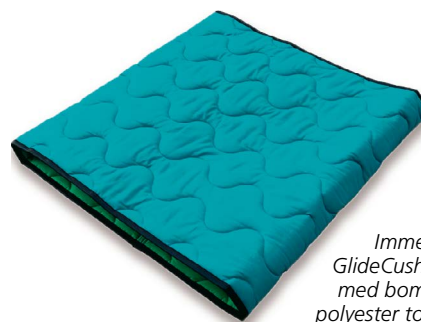

Immedia GlideCushion

POLSTRET GLIDEMATTE

Immedia GlideCushion brukes til vending i seng, flytte høyere opp i seng og forflytning fra seng til rullestol. GlideCushion kan anvendes for brukere som derved kan utføre forflytningen selvstendig, eller med noe hjelp.

GlideCushion finnes i to varianter: Immedia GlideCushion nylon topp eller Immedia GlideCushion bomull / polyester topp, som kan kombineres med et nylon eller engangstrekk.

*Immedia
GlideCushion
med bomull/
polyester topp.*

Immedia TurningMattress

POLSTRET GLIDEMATTE

Immedia TurningMattress brukes ved vending i seng. Den plasseres i sengen og brukeren forblir liggende på produktet. Den innvendige ultralave friksjonen hjelper en bruker med redusert mobilitet til å snu seg i sengen ved egen hjelp. Om nødvendig kan én eller to pleiere hjelpe brukeren å snu seg.

*Immedia
TurningMattress
med bomull/
polyester topp.*

BRUKSOMRÅDE

- Minimerer friksjon under trykkpunktene
- Flytte høyere opp i seng
- Vende i seng, enten selvstendig eller med hjelp

BESKRIVELSE

B X L

HMS NR. ART. NR.