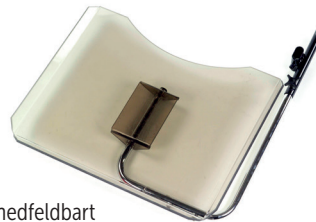

Hoftesele med polstring

Beskrivelse	Art .nr.	HMS art.nr.
Pelvi liten, 2-punkts	A926658	215980
Pelvi mellom, 3-punkts	A926659	215981
Pelvi stor, 4-punkts	A926660	215982

Kjørebøyle høyde- dybderegulerbar

Beskrivelse	Art .nr.	HMS art.nr.
VELA Tango 100	A928214	215922
VELA Tango 500	A928215	I/A

Kjørebøyle

Beskrivelse	Art .nr.	HMS art.nr.
Fast høyde	A925313	215920
Høyderegulerbar	A926878	215921

Bord nedfeldbart

Beskrivelse	Art .nr.	HMS art.nr.
52x40cm	A925912	215880
60x49cm	A925913	215881

Antitippbøyle