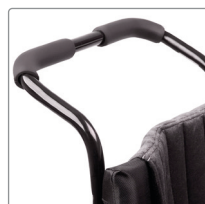

Hodestøttefeste til 3A rygg

Avtagbart med hurtigkobling.

Pustende trekk, AirMesh (std)

Gir et moderne og rent uttrykk. Kan brukes med 2B rygg (lav og høy) og 3A rygg (kun standard).

Velcorygg (std)

Seks borrelåsstropper, hvorav den øverste er bredere og fastere.

Kjørebøyle

Høydejusterbar og avtakbar.

3A rygg (standard)

Høyde 38-51 cm (15"-20"). Mulighet for justering av hofter og korsrygg.

Kjørehåndtak

Høydejusterbar og avtakbar.

2B rygg

Vår mest aktive rygg. Det kurvede ryggørret gir en diskret sidestøtte.