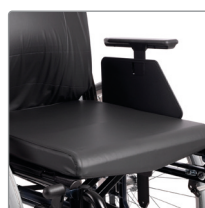

Setepute hygiene

Med vannavstøtende hygienetrekk i sort Dartex.
46 cm lang (setebredde 35-40 cm)
50 cm lang (setebredde 42,5-60 cm)