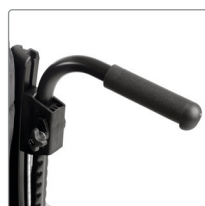

Hodestøttefeste til 3A rygg

Avtagbart med hurtigkobling.

Pustende trekk, AirMesh (std)

Gir et moderne og rent uttrykk. Kan brukes med 2B rygg (lav og høy) og 3A rygg (kun standard).

Velcorygg (std)

Seks borrelåsstropper, hvorav den øverste er bredere og fastere.

Kjørebøyle

Høydejusterbar og avtakbar.

3A rygg (standard)

Høyde 38-51 cm (15"-20"). Mulighet for justering av hofter og korsrygg.

Kjørehåndtak

Høydejusterbar og avtakbar.

2B rygg

Vår mest aktive rygg. Det kurvede ryggørret gir en diskret sidestøtte.