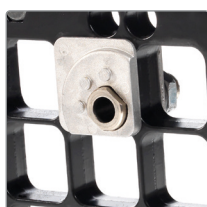

Cambervinkel

Standard 2°, alternativt 0°.