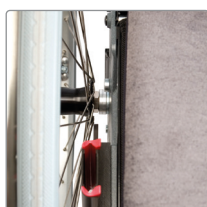

Teleskoperte tippesikringer

Oppfellbare, justerbar høyde og regulerbare i lengde og vinkel.

Feste, brystsele

Montert på stang for hodestøtte

Breddeøkingssett, drivhjul

Øker avstanden mellom armstøttene med 1 cm. Totalbredden øker også 1 cm. Kan ikke kombineres med ledsagerbrems.

Hoftebelte

Med hurtiglås, justerbare lengder. To alternative festepunkter på rammen.

Breddet fremgaffelfeste

Flytter svinghjulet 3 cm ut. Stolens totalbredde påvirkes ikke.

Krykkeholder

Dobbel, monteres på tippesikring.

Fremgaffelfeste, kort og breddet

Til 4" og 5" svinghjul. Gir mulighet for setehøyde ned til 34 cm.

IV stativ

Med feste.

Bord

Transparent. Monteres på lange armstøtter.

Verktøysett

Komplett

Hemibord

Bord inkl. armstøtteputer med påmontert velcro. Finnes til både korte og lange armstøtter, opptil 50 cm setebredde.

Rammefarger