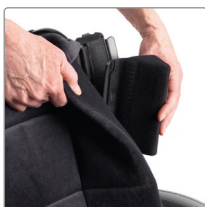

Kjørehåndtak, fast

For oversikt over artikkelnummer/ HMS nr. på tilbehør og reservedeler, se bakerst i produktarket

Tverrstag (std)

Gir ekstra stabilitet. Nedfellbar med hurtiglås på den ene siden. Standard på Cross 5XL. Monteres direkte i 3A rygg.

Ryggkile lang

30 cm lang. Myk skumkile som festes med borrelås under ryggoverdraget. Kombineres med en eller flere sidestopp rett eller sidestopp vinklet for økt utvendig støtte. Trekk i mørk grå velour.