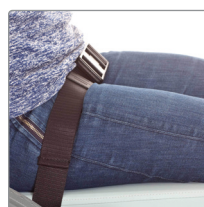

Teleskoperte tippesikringer

Oppfellbare, justerbar høyde og regulerbare i lengde og vinkel.

Feste, brystsele

Montert på stang for hodestøtte

Breddeøkingssett, drivhjul

Øker avstanden mellom armstøttene med 1 cm. Totalbredden øker også 1 cm. Kan ikke kombineres med ledsagerbrems.