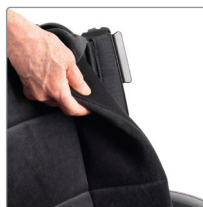

Sidepute

Monteres med borrelås mellom ryggtrekk og ryggoverdrag. Kombineres med rett sidestopp for utvendig støtte. Sideputen gir økt sidestabilitet.

Sidestopp, rett

Kombineres med sidepute rygg eller kan brukes for å holde en ryggkile på plass.

Sidestøtte, regulerbar og avtagbar

Muligheten for en kroppsnær sidestøtte som ikke begrenser armbevegelsen.

Sidestopp, skrå bredding, 15 mm

Øker ryggbreddfen med 15 mm på hver side.

Sidestøtte, utsvingbar