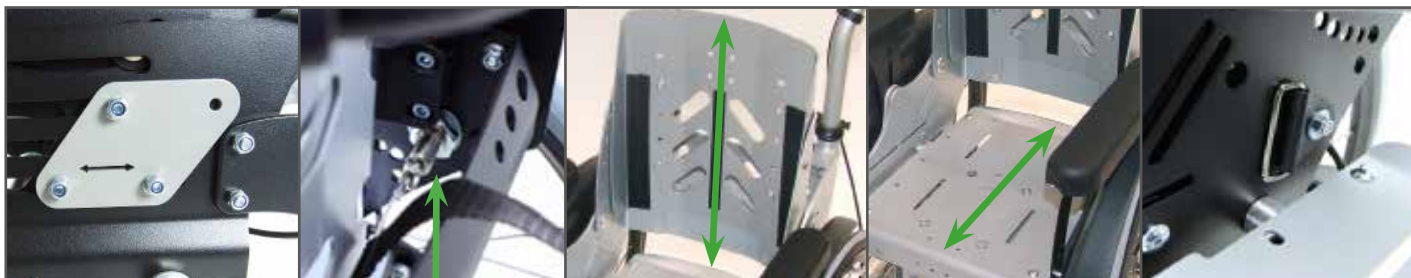

Oversikt over standard utstyr og tilbehør

Justerer av tyngdepunkt, med bruker sittende i stolen

Vinkelregulerbar rygg

Justerbar ryggghøyde

Justerbar setedybde

Alternative festemuligheter for fiksering