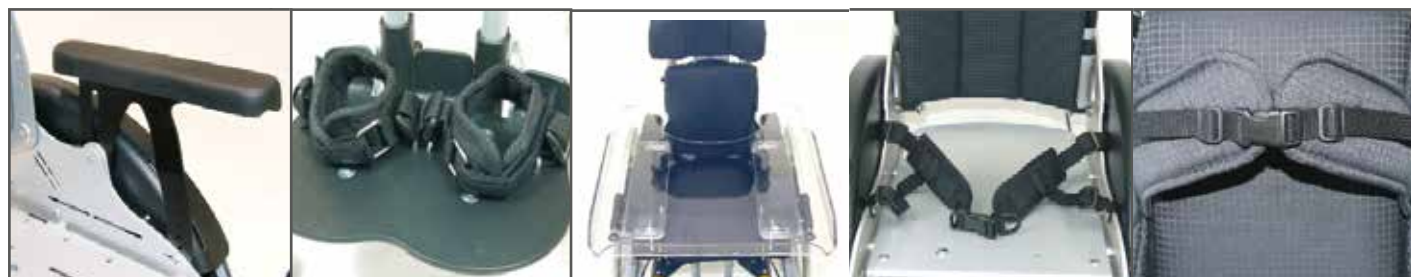

Armlene og skjerm er standard

1412-1001 Ankelfiksering mrs Swingbo XS
1412-1015 Ankelfiksering mrs Swingbo S
1412-1014 Ankelfiksering mrs Swingbo M
1412-1013 Ankelfiksering mrs Swingbo L

1414-1005 Bord mrs Swingbo sb24-26
1414-1002 Bord mrs Swingbo sb28-30
1414-1007 Bord mrs Swingbo sb32-36
1414-1001 Bord mrs Swingbo sb40-44

1412-1008 Hofte/fikseringsbelte mrs Swingbo 4pkt str XS
1412-1018 Hofte/fikseringsbelte mrs Swingbo/Cleo 4pkt str S
1412-1007 Hofte/fikseringsbelte mrs Swingbo/Cleo 4pkt str M
1412-1017 Hofte/fikseringsbelte mrs Swingbo 4pkt str L

3248-6401-306 Bryst/sidestøtter Swingbo VTI komfort sb 24-26cm
3248-6402-306 Bryst/sidestøtter Swingbo VTI komfort sb 28cm
3248-6404-306 Bryst/sidestøtter Swingbo VTI komfort sb 32cm
3248-6406-306 Bryst/sidestøtter Swingbo VTI komfort sb 36-40cm
3248-6407-306 Bryst/sidestøtter Swingbo VTI komfort sb 44cm