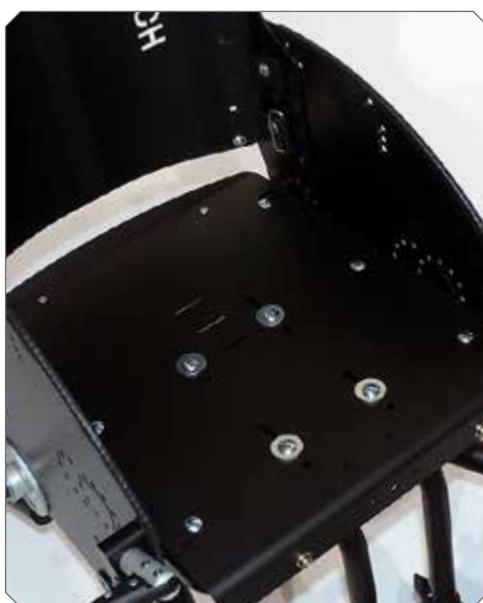

Cleo - utstyr og tilbehør

Med stort svingbart forhjul kommer du deg enklere fram i terrenget!

Abdusert front

Kompakt, lett og sportslig

6 graders cambring

Cleo er praktisk, komfortabel og lettkjørt.

Høydejusterbar rygg

Dybdejusterbar seteenhet 8 cm

Sideplater med armlener - avtagbare og vinkeljusterbar rygg

Cleo - utstyr og tilbehør

Tippesikring er standard på Cleo

Fotplate ALU vinkeljusterbar

Cleo er lettkjørt!

Basisplater med en mengde muligheter - uten bytte av hjul