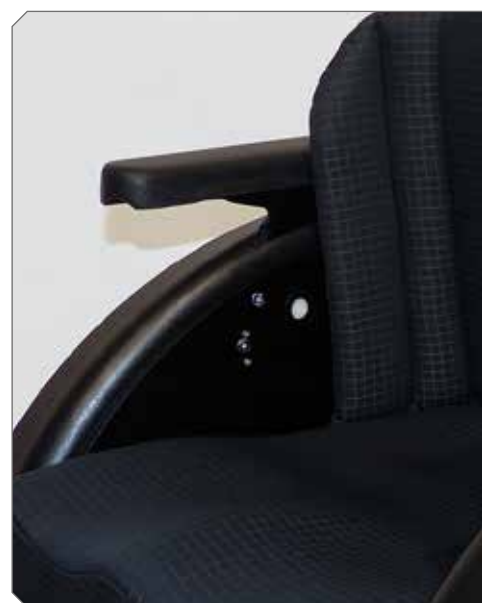

Oversikt over standard utstyr og tilbehør

Justerer av tyngdepunkt, med bruker sittende i stolen

Vinkelregulerbar rygg

Justerbar ryggghøyde

Justerbar setedybde

Alternative festemuligheter for fiksering

Drivringer med 2 justeringsbredder

Stolen er svært lett i vekt. Smarte armlener som ikke går ned i hjul, ved 45 gr tilt. Kort avstand mellom armlener og drivhjul. Seterammen er justerbar fram- og bakover for ønsket balansepunkt, ved å løsne 3 skruer på hver side. Kan utføres med bruker sittende i stolen. Begge tippesikringer betjenes samtidig med foten. Stort tiltområde og enkel trinnløs setedybdejustering. Setehøyde kan justeres uten bytte av hjul. Stolens ytre mål er kompakte i forhold til setemål, da tilt er nøytralt plassert. Leveres med ergonomisk formet sete- og ryggpute med høy sittekomfort og gode trykkavlastningsegenskaper. Stort tilbehørsprogram og størrelsesspekter, spesielt utviklet for barn og ungdom. Mekanisk låsing av tilt for størst mulig sikkerhet.

Cleo - utstyr og tilbehør

Med stort svingbart forhjul kommer du deg enklere fram i terrenget!

Abdusert front

Kompakt, lett og sportslig

6 graders cambring

Cleo er praktisk, komfortabel og lettkjørt.

Høydejusterbar rygg

Dybdejusterbar seteenhet 8 cm

Sideplater med armlener - avtagbare og vinkeljusterbar rygg

Cleo - utstyr og tilbehør

Tippesikring er standard på Cleo

Fotplate ALU vinkeljusterbar

Cleo er lettkjørt!

Basisplater med en mengde muligheter - uten bytte av hjul