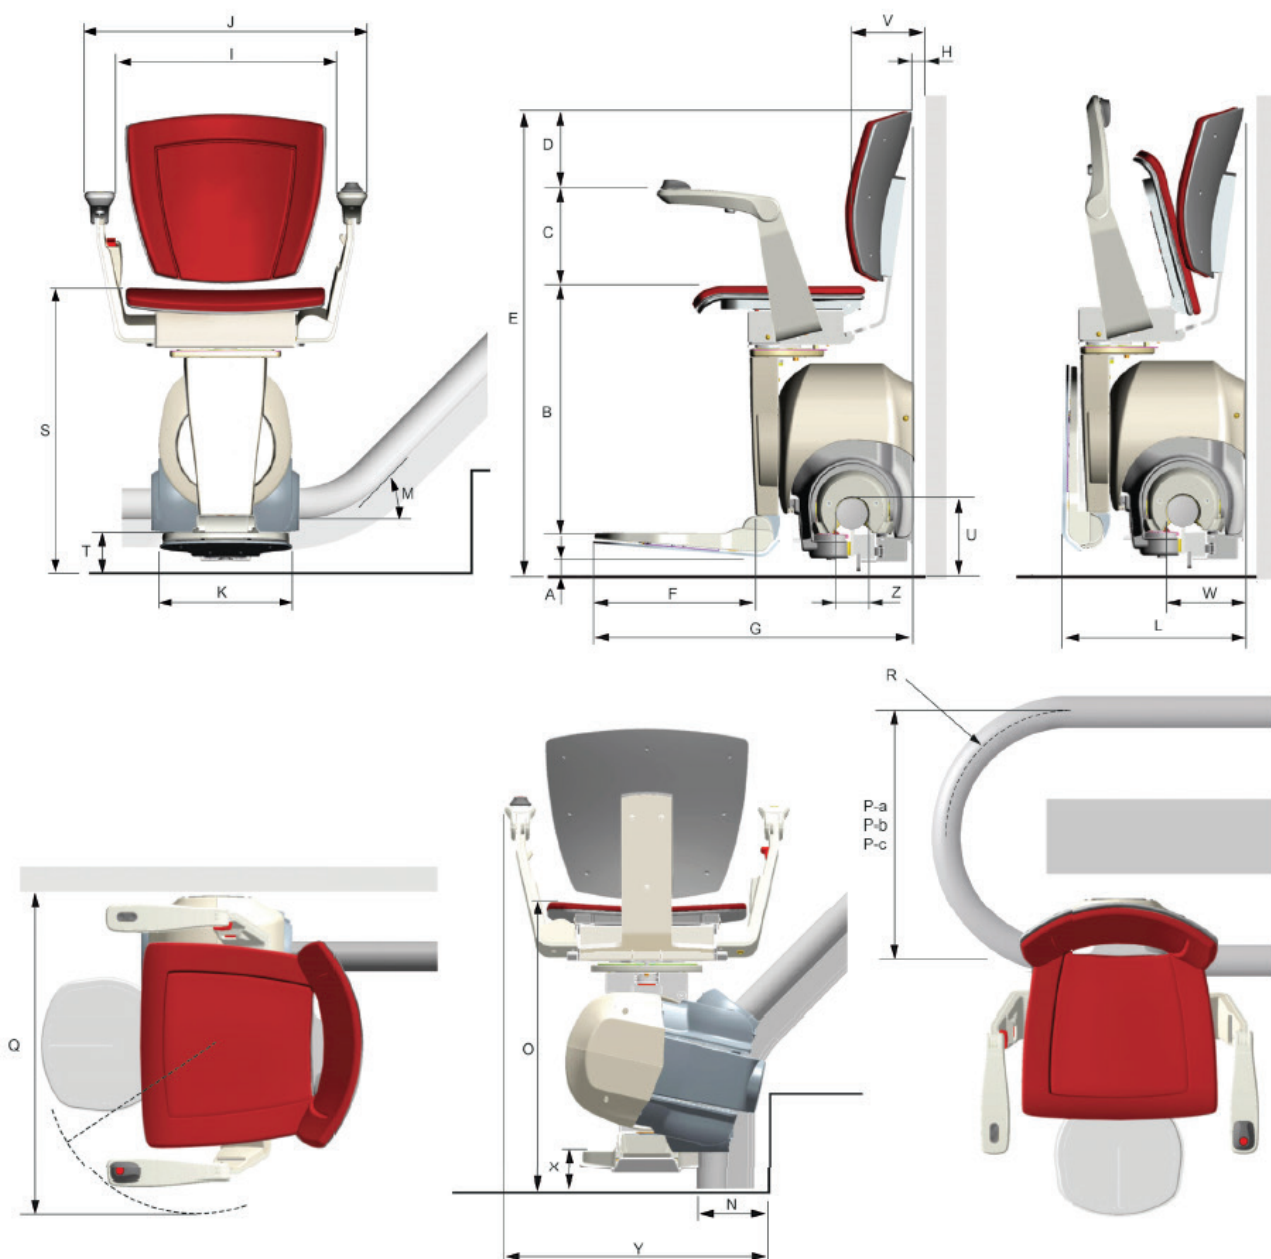

A: Gulv til bunnen av fotstøtten (mål på horisontal skinne)	60	O: Setet til gulvet (på normal start/dropstart)	585
B: Øverst av fotstøtten til toppen av sete	490	P-a: 180° bøy på skinnesenter til skinne maskimalt (0°)	392
C: Øverst av setet til toppen av armlener	195	P-b: 180° bøy på skinnesenter til senter typisk (40°)	250
D: Øverst av armlener til toppen av seteryggen	170	P-c: 180° bøy på skinnesenter til senter min (65°)	160
E: Total høyde	940	Q: Minste radius sving fra vegg	660
F: Lengde fotstøtten	325	R: Bøyeradius på midtlinjen	196
G: Front av fotstøtten til baksiden av stolen	635	S: Sete til gulvet (mål på horisontal skinne)	580
H: Baksiden av setet til vegg (minimum)	5	T: Topp av fotstøtten til gulvet (mål på horisontal skinne)	85
I: Bredde mellom armlener	450	U: Topp av skinne til gulvet (mål på horisontal skinne)	165
J: Total bredde	580	V: Baksiden av stolen (inne) til veggen	100
K: Bredde på fotstøtten	270	W: Forsiden av rør til baksiden av stolen	160
L: Bredden av fotstøtten sammenfoldet	360	X: Øverst på fotstøtten til gulv (på normal start/dropstart)	60
M: Stigningsvinkel	0-70°	Y: Armlene til første trinn (dropstart)	510
N: Front av drop nesen til første trinn (dropstart)	170	Z: Diameter av røret	60

De målsatte tegningene er kun for referansebruk. Alle dimensjonene vist fra veggen vil bli påvirket av alle eventuelle hindringer og det påkreves da måling på stedet. Målene er i millimeter.