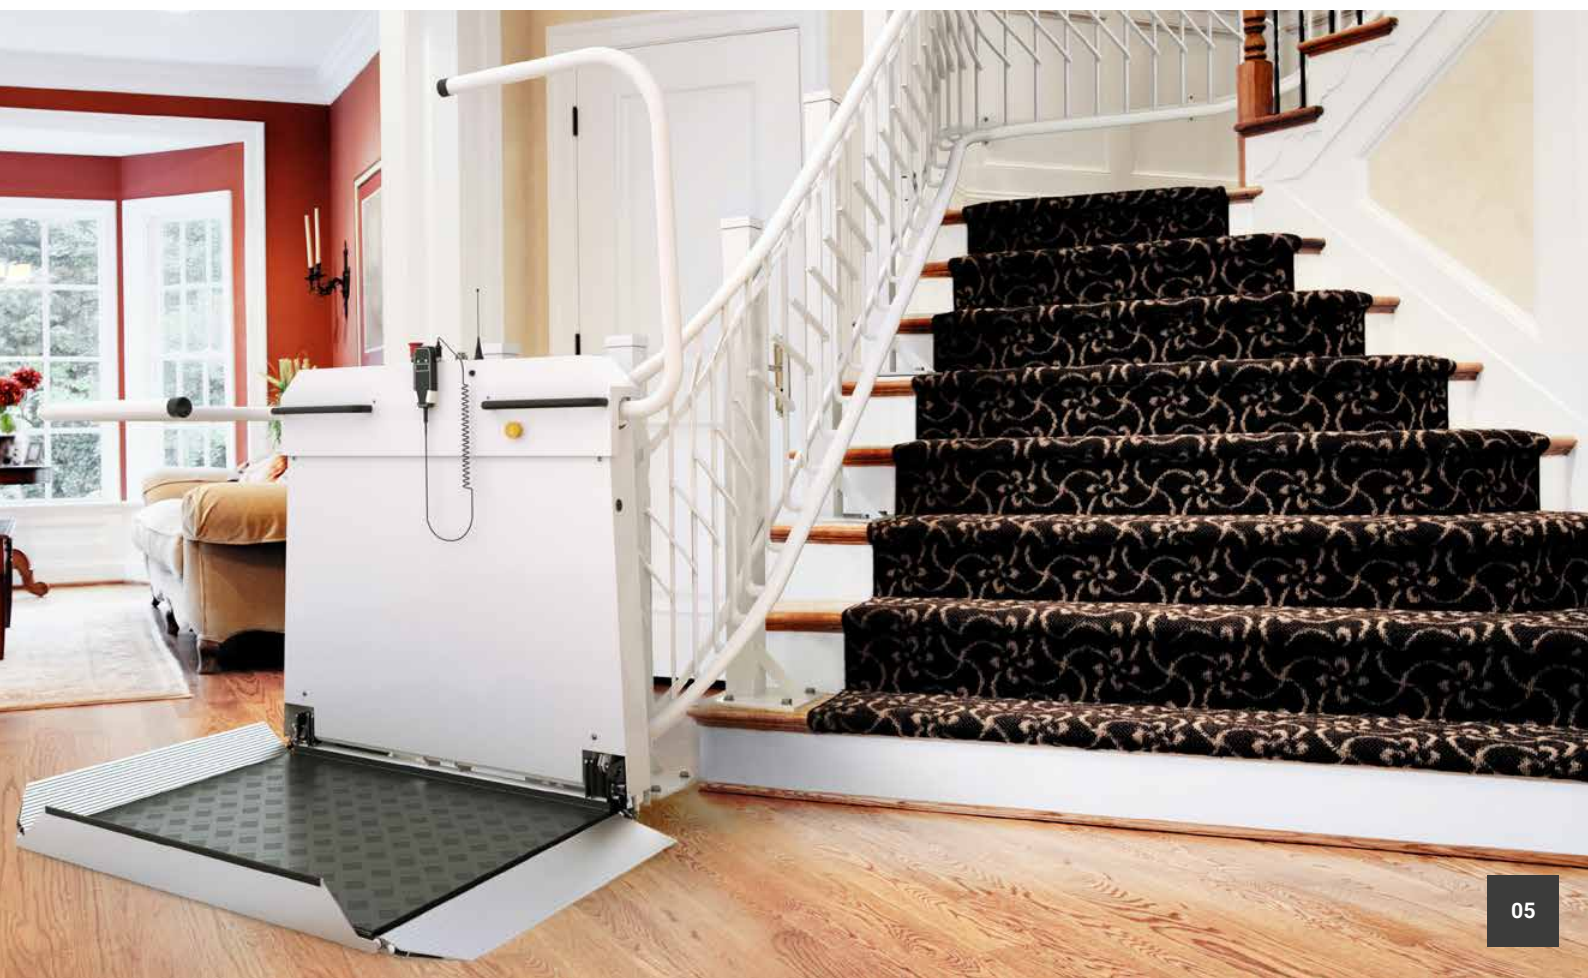

Et veldig fleksibelt festesystem og omfattende utstyr-alternativer, styrker konseptet av denne universelle trappeheisen.

Takket være det unike driftsystemet kjører T80 plattformheis ekstremt jevnt, pålitelig og med lav slitasje. Ingen smøring av løpeskinnen er nødvendig.

Pålitelighet og sikkerhet er hovedfokus hos LIPPE Lift og Hepro AS! Bare deler og komponenter av høy kvalitet brukes til våre heiser, og de er underlagt en streng kvalitets- og godkjenningsskontroll før levering. Våre heiser er TUV testet og følger gjeldende forskrifter.

Heisen drives av batterier. Disse batteriene lades automatisk av ladere ved de ulike stoppestedene. Du kan fortsatt bruke heisen selv om det er strømbrytning.

- ✓ Fleksibel tilpasning av hver bue/sving
- ✓ Batteri med lav slitasje holder en veldig jevn fart
- ✓ Ingen smøring av skinnen er nødvendig
- ✓ Den øvre skinnen fungerer som rekkverk
- ✓ Maksimal pålitelighet
- ✓ Streng kvalitets- og godkjenningsskontroll
- ✓ Batterier sikrer bruk også ved strømbrytning
- ✓ Vinter bruk ned til -20°C

Tekniske data

Lastekapasitet	300 kg
Stigning	0° til 60°
Plattformstørrelser (B x L)	680 x 840 mm 700 x 900 mm 750 x 1000 mm 800 x 1000 mm Egendefinerte dimensjon er mulig
Drift system	Dobbel kjede drift, som sikkerhet
Elektrisk tilkobling	Trefas, 3 x 1.5 mm² 230 V/50 Hz 16 A
Motor	24V DC/0.42 kW
Hastighet	Maksimalt 0.15 m/s