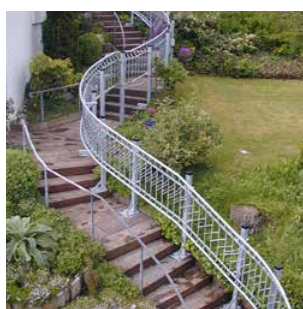

## Trekk til utebruk

Vår T80 er tilgjengelig med en vakker plastkledning laget av ASA (plattformlengde; 1000 mm) Materialet er UV- og værbestandig, noe som gjør at den fint kan brukes utendørs. Antennen er ikke synlig på denne varianten.