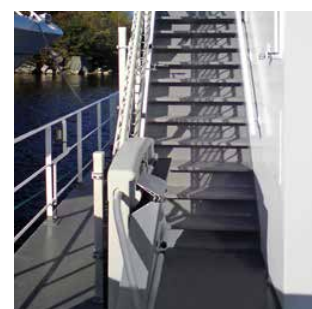

Trekk til utebruk

Vår T80 er tilgjengelig med en vakker plastkledning laget av ASA (plattformlengde; 1000 mm) Materialet er UV- og værbestandig, noe som gjør at den fint kan brukes utendørs. Antennen er ikke synlig på denne varianten.