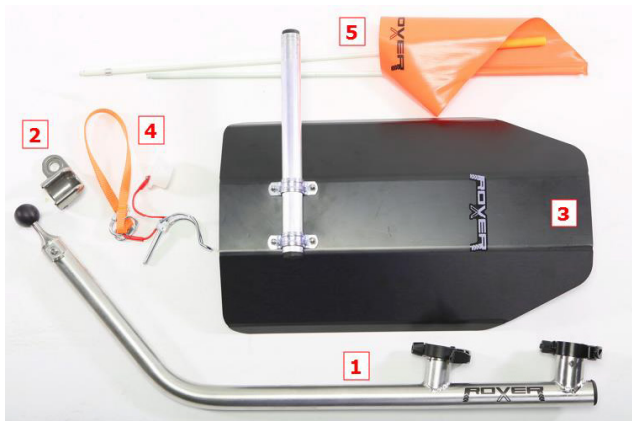

Koble vognen til sykkel

Vognen kan utstyres med tilbehør for å koble den til sykkel. Settet består av disse komponentene:

1. 1 - Stag for å koble til vognen.
2. 2 - trekk til sykkel (2 deler i settet).
3. 3 - Skjerm.
4. 4 - Lås for å koble til sykkel.
5. 5 - Flagg.

Feste montert på sykkel

Del for tilkobling monteres på venstre bakgaffel til sykkel (se under). Løsne akselen helt og monter festet så festehullet på kuleleddet peker mot forsiden.