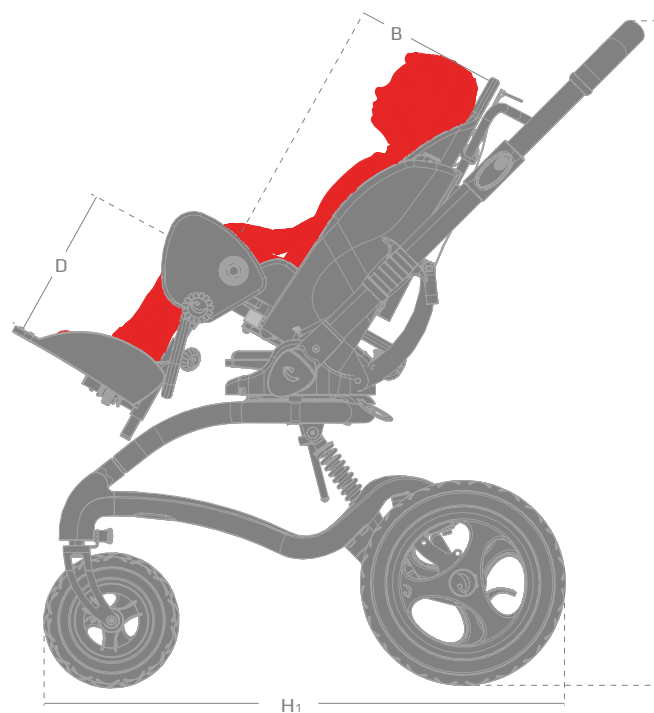

Utstyrt for utendørsaktiviteter

Mange barn er følsomme for både sol, vind og regn. Kalesjen til Stingray er justerbar og tilpasset for å beskytte barnet i all slags vær.

Kalesjen kan justeres i ulike stillinger og har et vindu som gjør at barnet aktivt kan følge med på hva som skjer under hele turen.

Stingray leveres med regntrekk som standard tilbehør.

Kalesje med mange muligheter

Mål og vekt

Mål	Størrelse 1	Størrelse 2
Setebredde (A)	30 cm	35 cm
Setebredde mellom knestøtter	28 cm	33 cm
Setebredde mellom hoftestøtter (tilbehør)	18, 22, 26 cm	23, 27, 31 cm
Setedybde (B)	18-30 cm	25-40 cm
Rygghøyde ved skulder (C)	27-41 cm	36-51 cm
Rygghøyde (C1)	41-55 cm	50-65 cm
Legglengde (D)	14-45 cm	14-45 cm
Setehøyde over gulvet (E)	52 cm	52 cm
Ryggbredde innvendig (F)	30 cm	36 cm
Ryggbredde utvendig (F1)	45 cm	52 cm
Totalbredde (G)	59 cm	59 cm
Lengde (H1)	74 cm	74 cm
Lengde 12" faste forhjul	84 cm	84 cm
Høyde kjørebøyle 15° (I)	100, 103, 106 cm	100, 103, 106 cm
Fotbredde	31x20 cm	31x20 cm
Understellets lengde, sammenlagt	90 cm	90 cm
Totalhøyde sammenlagt	49 cm	49 cm
Vekt understell	13,5 kg	13,5 kg
Vekt sete	5,5 kg	6,5 kg
Vinkling av sete - tilt in space	45°	45°
Ryggvinkel	170°	170°
Maks bruker-/lastevikt	40 kg	40 kg
Maks bruker-/lastevikt ved transport	40 kg	40 kg

Variert sittestilling

R82 Stingray har et revolusjonerende og unikt 180° vendbart sete som kan snus med barnet i. Det vendbare setet gjør det enkelt å endre kjøreretning, noe som gir barnet mulighet til å følge med på omgivelsene i reiseretningen eller se og kommunisere med den som triller vognen.

Ved hjelp av setetilten, tilt-in-space, opprettholdes hoftvinkelen og gir barnet mulighet til hvile og avkobling. Barn uten tilstrekkelig hodekontroll sitter komfortabelt og trygt når sitsen er tiltet bakover. Endring av tilten avlaster også ryggen og setet, noe som gjør det mer komfortabelt og mulig for barnet å sitte lenger i vognen.