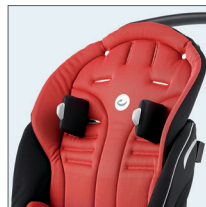

Setepolster (standard)

Sidestøtter, sett (standard)

Beskrivelse	HMS nr.	Art. nr.
Str. 1 H10xD10cm	162432	318720301
Str. 2 H12,5xD13,5cm	162433	318720302