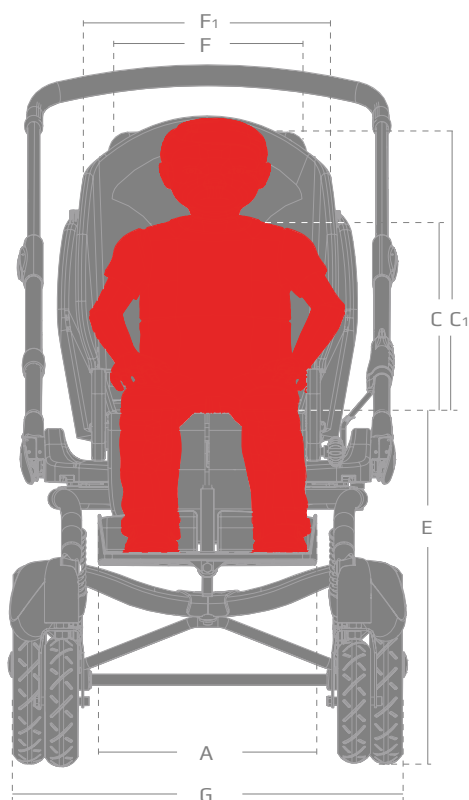

Stingray leveres med regntrekk som standard tilbehør.

Kalesje med mange muligheter

Mål og vekt

Mål	Størrelse 1	Størrelse 2
Setebredde (A)	30 cm	35 cm
Setebredde mellom knestøtter	28 cm	33 cm
Setebredde mellom hoftestøtter (tilbehør)	18, 22, 26 cm	23, 27, 31 cm
Setedybde (B)	18-30 cm	25-40 cm
Rygghøyde ved skulder (C)	27-41 cm	36-51 cm
Rygghøyde (C1)	41-55 cm	50-65 cm
Legglengde (D)	14-45 cm	14-45 cm
Setehøyde over gulvet (E)	52 cm	52 cm
Ryggbredde innvendig (F)	30 cm	36 cm
Ryggbredde utvendig (F1)	45 cm	52 cm
Totalbredde (G)	59 cm	59 cm
Lengde (H1)	74 cm	74 cm
Lengde 12" faste forhjul	84 cm	84 cm
Høyde kjørebøyle 15° (I)	100, 103, 106 cm	100, 103, 106 cm
Fotbredde	31x20 cm	31x20 cm
Understellets lengde, sammenlagt	90 cm	90 cm
Totalhøyde sammenlagt	49 cm	49 cm
Vekt understell	13,5 kg	13,5 kg
Vekt sete	5,5 kg	6,5 kg
Vinkling av sete - tilt in space	45°	45°
Ryggvinkel	170°	170°
Maks bruker-/lastevikt	40 kg	40 kg
Maks bruker-/lastevikt ved transport	40 kg	40 kg

Variert sittestilling

R82 Stingray har et revolusjonerende og unikt 180° vendbart sete som kan snus med barnet i. Det vendbare setet gjør det enkelt å endre kjøreretning, noe som gir barnet mulighet til å følge med på omgivelsene i reiseretningen eller se og kommunisere med den som triller vognen.

Ved hjelp av setetilten, tilt-in-space, opprettholdes hoftvinkelen og gir barnet mulighet til hvile og avkobling. Barn uten tilstrekkelig hodekontroll sitter komfortabelt og trygt når sitsen er tiltet bakover. Endring av tilten avlaster også ryggen og setet, noe som gjør det mer komfortabelt og mulig for barnet å sitte lenger i vognen.