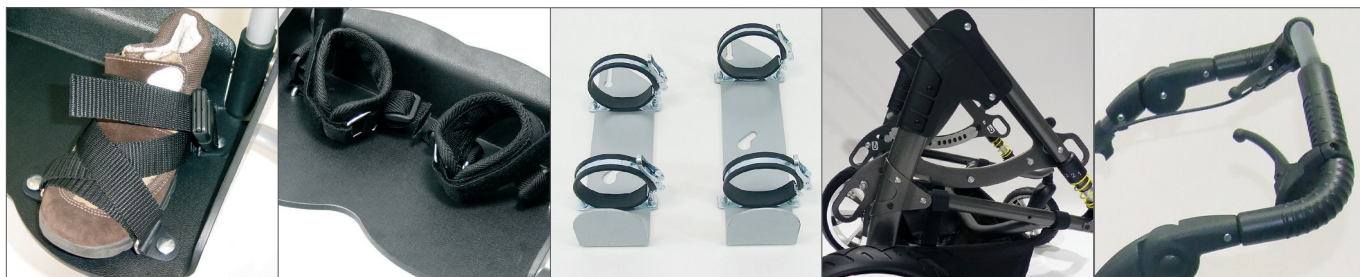

Fotremmer 1812-1338

Ankelfiksering polstret
XS hø 2012-1373
XS ve 2012-1372
S hø 2012-1375
S ve 2012-1374

Holder oksygenflaske for flasker se ordreguide

Transportfeste ISO 7176-19
1817-1115

Kjørebremser 1803-1220
Trommelbremser 1805-1252