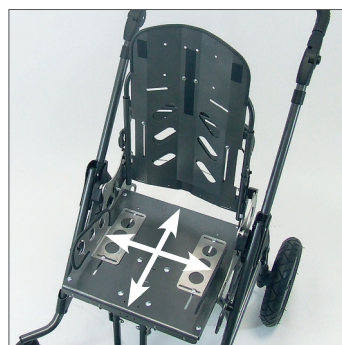

Regncape str 1 1816-1469
str 2 1816-1470

Solskjerm 1806-1277

Buggy-Board 1806-1254

Kurv maks 8 kg str 1 1806-1269
str 2 1806-1270

BINGO Evolution – innstillingsmuligheter

Vinkelregulerbar rygg

Vinkelregulerbar rygg

Tilt i begge retninger

Stillbar rygghøyde, setebredde og setedybde

Regulerbar fotstøtteledd, og justerbar vinkel på selve fotplaten

Seteenhet avtagbar

Sete montert mot kjøreretning