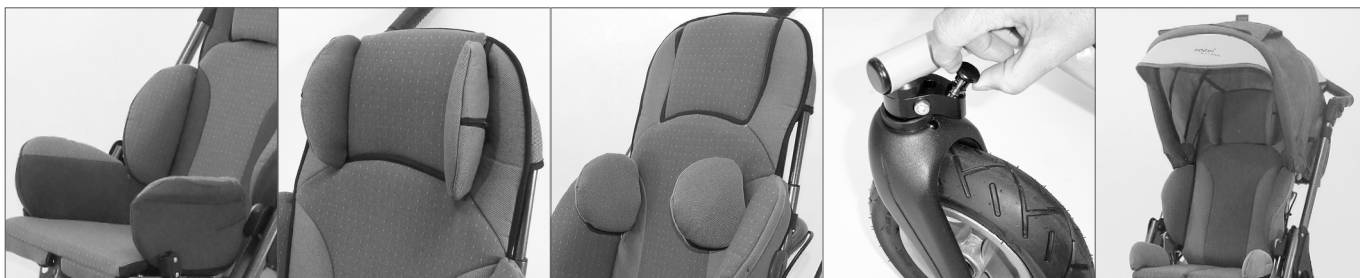

BINGO Evolution og Duro – deler og tilbehør

Hofstøtte: Avtagbart, bredde, høyde og dybde-regulerbar. Standard Bingo Evolution, tilbehør Duro

Hodestøtte liten modell. Standard Bingo Evolution, tilbehør Duro

Sidestøtter multiregulerbare. Standard Bingo Evolution, tilbehør Duro

Forhjul med retningslås, er standard

Kalesje og regntrekk er standard