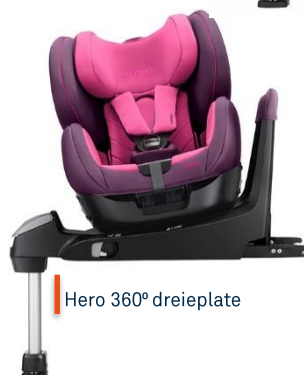

Bilstol med ISOFIX i basen, som roterer 360°

Hero 360 er en bilstol med ISOFIX-fester i den integrerte basen. Som bakovervendt bilstol brukes den av barn fra 0-18 kg, og kan også brukes forovervendt for barn som er 9-18 kg. Den integrerte basen / dreieplaten roterer 360°, som gjør det enklere å plassere barnet eller ta det ut av bilstolen.

Hero leveres med 5-punktssele som er godt polstret og gir barnet god støtte. De justerbare lateralstøttene er enkle å tilpasse til barnet.

En integrert indikator viser om basen er korrekt festet og plassert:

Justerbar lateralstøtte, standard

Abduksjonskloss, standard

Hero solskjerm, tilbehør

Hero bakovervendt

Hero 360° dreieplate

Hero fremovervendt

Hero

HMS nr.	Art.nr	Beskrivelse
	370000-ST-1	Hero bilsete, svart/rød
	370000-ST-2	Hero bilsete, svart/grå