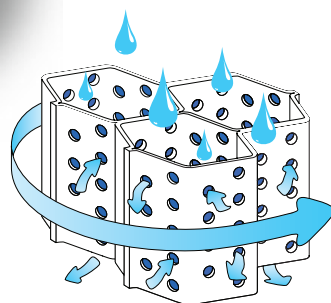

StimuLITE®

ON TOP VENTILERENDE TREKK

FOR TRYKKAVLASTNING OG FORBEDRET SITTEKOMFORT

Sett StimuLITE® OnTop på plass (trekke den f.eks. over en sittepute eller legg den på en stol) og opplev umiddelbart hvordan din pute blir luftigere (pustende) og håller varme og fuktighet nivåer under kontroll.

OnTop ventilerende trekk har en innebygd StimuLITE® teppe og således et enestående ventilasjonssystem: tusenvis av hull i honeycomb cellene tillåter luft å sirkulere og fuktighet fordampe, slik at du sitter kjølig og tørt. Vaskes i maskin og tørkes i tørketrommel, enkelt å sette på – StimuLITE® OnTop ventilerende trekk passer til alle sitteputer uansett merke. OnTop ventilerende trekk er liksom alle StimuLITE® produkter antibakteriell og hindrer soppvekst, luktfri etter vask.

Trekket er tøyelig pluss / minus 2 cm. Passer til puter opp til 12 cm høyde. Husk at hvis puten har en dyp sittegropp, trenger du kanskje en større størrelse.

Copyright 1996 Supracor Systems, Inc. All rights reserved. U.S. Patent #5,180,619, U.S. Patent #5,444,881 and other patents pending worldwide. Total Pressure Management is a trademark and Stimulite and Supracor are registered trademarks of Supracor Systems, Inc.