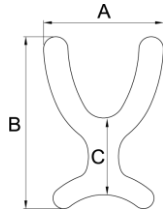

## Utvalgt tilbehør

Bolstøtte, høyre og venstre  
285620-285627

Bolsøtte, utsvingbar  
285630-285635

Pro Mini

Pro Heads Up

Sternumvest

Sternum	A	B	C
XS	20 cm	26 cm	9 cm
S	21 cm	31 cm	14 cm
M	25 cm	37 cm	17 cm
L	33 cm	50 cm	20 cm

## Tekniske data

Zitzi Delfi Pro	Str. 0	str.1	str.2	str.3	str.4
Setebredde min	24 cm	24 cm	28 cm	32 cm	36 cm
Setebredde maks	30 cm	30 cm	34 cm	38 cm	42 cm
Setedybde min	14 cm	17 cm	24 cm	31 cm	37 cm
Setedybde maks	20 cm	26 cm	33 cm	40 cm	47 cm
Abduksjon	0° - 18°	0° - 18°	0° - 18°	0° - 18°	0° - 18°
Adduksjon	0° - 9°	0° - 9°	0° - 9°	0° - 9°	0° - 9°
Windswept mulighet	9°	9°	9°	9°	9°
Separate benderlere	Ja	Ja	Ja	Ja	Ja
Lårbredde min	10 cm	10 cm	12,5 cm	14,5 cm	15,5 cm
Lårbredde maks	12,5 cm	12,5 cm	14,5 cm	15,5 cm	19 cm
Rygghøyde min	36 cm	36 cm	41 cm	46 cm	46 cm
Rygghøyde maks	46 cm	46 cm	51 cm	59 cm	59 cm
Ryggbredde	20,5 cm	20,5 cm	25,5 cm	28,5 cm	28,5 cm
Ryggvinkel	-10 - +30°	-10 - +30°	-10 - +30°	-10 - +30°	-10 - +30°
Armhulehøyde	17 - 27 cm	17 - 27 cm	24 - 34 cm	30 - 40 cm	30 - 40 cm
Hoftevinkel	-12 til +26°	-12 til +26°	-12 til +26°	-12 til +26°	-12 til +26°
Brukerlengde	60 - 80 cm	70 - 100 cm	90 - 130 cm	120 - 160 cm	140 - 170 cm
Vekt stol	6,9 kg	7 kg	8,3 kg	10 kg	11 kg
Max.brukervekt	90 kg	90 kg	90 kg	90 kg	90 kg