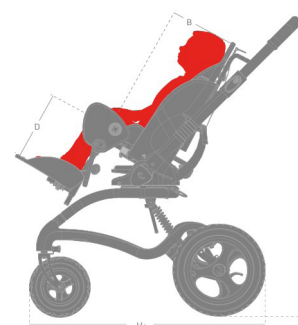

# Stingray understell til x:panda

- Gode kjøreegenskaper
- Kan endre kjøreretning på setet, også mens barnet sitter i
- Sammenleggbar

## Artikkelnummer understell

HMS ART. NR.	LEV. ART. NR.	BESKRIVELSE
	318702222-xp	Svinghjul 7"