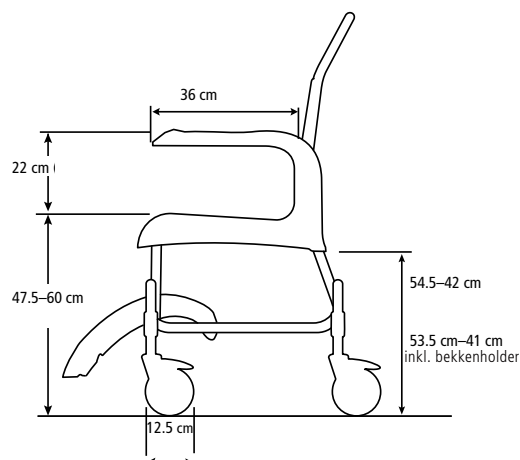

#### Vekt

14,2 kg

Rengjør produktet med et løsemiddelfritt rengjøringsmiddel (pH 6-9), eller med 70% desinfeksjonsmiddel. Kan dekontamineres ved maks 85 ° hvis nødvendig.

Andre mål: Total bredde: 55 cm. Bredde mellom armstøtter: 43,5 cm. Setebredde: 48 cm.