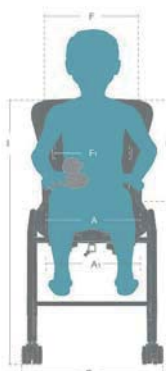

Swan

Stabil og robust dusj- og toalettstol for barn og ungdom.
Prisforhandlet fra str. 2-7.

Swan

Prisforhandlet standard konfigurasjon

- Standard konfigurasjon; hoftebelte (neopren), underarmsstøtte, nakkestøtte og bekken
- Seteskall med stabilitet og komfort
- Mulighet for setetilt
- Svært robust utførelse
- Kan brukes fra ca. 2,5 år og opp mot voksen størrelse

HMS. ART. NR.	LEV. ART. NR.	PRODUKT
243021	3287002	Str. 2
243022	3287003	Str. 3
243023	3287004	Str. 4
243024	3287005	Str. 5
243025	3287006	Str. 6
243026	3287007	Str. 7

MÅL OG VEKT	STR. 1	STR. 2	STR. 3	STR. 4	STR. 5	STR. 6	STR. 7
B: Bredde	49,5 cm	49,5 cm	53,5 cm	53,5 cm	53,5 cm	57,5 cm	65,5 cm
H: Høyde	68-84 cm	68-84 cm	79-95 cm	71-87 cm	78-94 cm	86-102 cm	86-102 cm
L: Lengde	46 cm	46 cm	57 cm	57 cm	57 cm	62 cm	62 cm
SBF: Setebredde, foran	30 cm	30 cm	34 cm	36 cm	38 cm	43 cm	48 cm
SBB: Setebredde, bak	24 cm	24 cm	25,5 cm	28 cm	31 cm	35,5 cm	43 cm
SD: Setedybde	20 cm	27 cm	32,5 cm	32,5 cm	38 cm	46 cm	46 cm
SH: Setehøyde	37-53 cm	37-53 cm	48-64 cm	48-64 cm	48-64 cm	48-64 cm	48-64 cm
BRS: Bredde rygg ved skulder	22,5 cm	22,5 cm	25 cm	31 cm	39 cm	46 cm	49 cm
HR: Høyde ved rygg	38 cm	38 cm	42 cm	40 cm	48 cm	57 cm	57 cm
Hjul	75 mm	75 mm	75 mm	75 mm	75 mm	75 mm	75 mm
Vekt	7,5 kg	8 kg	9,5 kg	8,5 kg	9,5 kg	10,5 kg	11,5 kg
Maks brukervekt	30 kg	30 kg	60 kg	70 kg	80 kg	90 kg	110 kg
V: Vinkling (vandring)	18°	18°	18°	27°	22°	20°	20°

Tilbehør

Kjørehåndtak med hodestøttefeste

HMS.art.nr.	Lev.art.nr.	Beskrivelse
025025	31880110	En størrelse, H 90-92 cm

Store hjul, sett

HMS art. nr.	Lev. art. nr	Beskrivelse
	3187100-SH	100 mm

underarmstøtte/bord, hvit
ABS plast