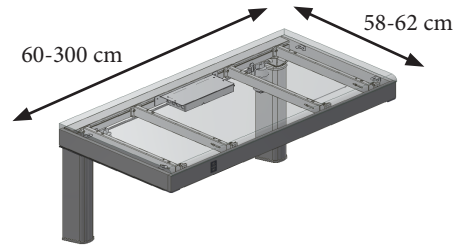

Det er fri benplass under benken slik at man kommer godt til med rullestol eller arbeidsstol. FlexiElectric kan enkelt tilpasses den enkeltes kjøkken og individuelle behov med det brede sortimentet av størrelser (60-300cm) og det store tilbehørsprogrammet.

FLEXIELECTRIC

FlexiElectric – standardramme til benkeplate

FlexiElectric – inklusiv benkeplate og sarg

Varenr.	30-72060-2 ... 30-72120-2	30-72125-2 ... 30-72200-2	30-72205-2 ... 30-72250-2	30-72255-2 ... 30-72300-2
Lengde på benkeplaten	60-120 cm	125-200 cm	205-250 cm	255-300 cm

Høydejusterbar ramme til kjøkkenbenk

- Monteres på undersiden av benkeplaten som kan være fra 60 til 300 cm lang.
- Dybden på benkeplaten kan som standard være 58-62 cm. Flere dybder er mulige.
- Heves og senkes 30 cm med en betjeningsknapp.
- Mulighet for å koble betjeningsknapp til å betjene eventuelle overskap slik at det blir enklere for bruker.
- Med bredt utvalgt av lengder og stort tilbehørssortiment kan FlexiElectric individuelt tilpasses nærmest ethvert kjøkken og brukerbehov.