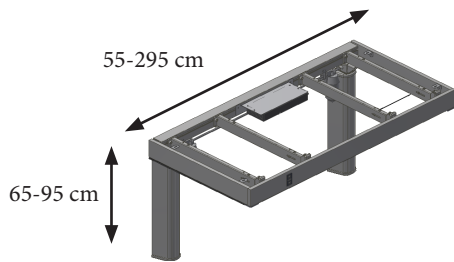

”Perfekt arbeidshøyde
– uansett om du er høy eller lav”

FLEXIELECTRIC

ELEKTRISK HØYDEREGULERBAR RAMME TIL KJØKKENBENK

FlexiElectric gir selvstendighet og et moderne kjøkken - også for dem som ikke kan stå ved kjøkkenbenken. Hev- og senkbar kjøkkenbenk gir perfekt arbeidshøyde for alle, og muligheter for optimal arbeidshøyde ved både sittende og stående arbeid.

Det er fri benplass under benken slik at man kommer godt til med rullestol eller arbeidsstol. FlexiElectric kan enkelt tilpasses den enkeltes kjøkken og individuelle behov med det brede sortimentet av størrelser (60-300cm) og det store tilbehørsprogrammet.

FLEXIELECTRIC

FlexiElectric – standardramme til benkeplate

FlexiElectric – inklusiv benkeplate og sarg

Varenr.	30-72060-2 ... 30-72120-2	30-72125-2 ... 30-72200-2	30-72205-2 ... 30-72250-2	30-72255-2 ... 30-72300-2
Lengde på benkeplaten	60-120 cm	125-200 cm	205-250 cm	255-300 cm

Høydejusterbar ramme til kjøkkenbenk

- Monteres på undersiden av benkeplaten som kan være fra 60 til 300 cm lang.
- Dybden på benkeplaten kan som standard være 58-62 cm. Flere dybder er mulige.
- Heves og senkes 30 cm med en betjeningsknapp.
- Mulighet for å koble betjeningsknapp til å betjene eventuelle overskap slik at det blir enklere for bruker.
- Med bredt utvalgt av lengder og stort tilbehørssortiment kan FlexiElectric individuelt tilpasses nærmest ethvert kjøkken og brukerbehov.