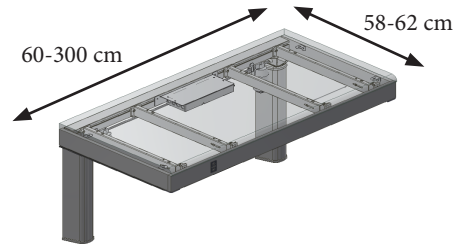

FlexiElectric – inklusiv benkeplate og sarg