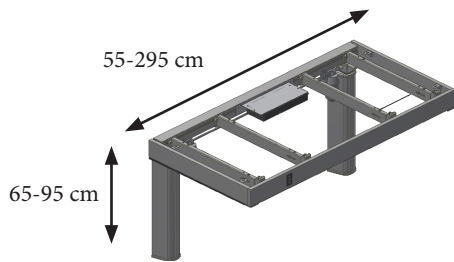

FLEXIELECTRIC

FlexiElectric – standardramme til benkeplate